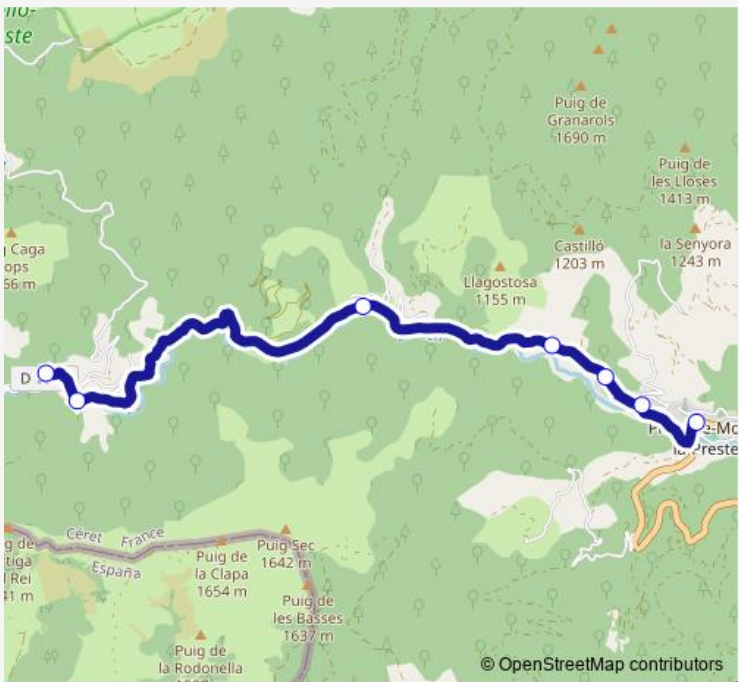

Bus 536 LA Preste - Prats DE Mollo

[Go to website](#)

Direction
 Prats-DE-Mollo-LA-Preste - Foiral — Prats-DE-Mollo-LA-Preste - Les Thermes
 7 stops
[Open route schedule](#)

- Prats-DE-Mollo-LA-Preste - Foiral
- Prats-DE-Mollo-LA-Preste - Les 4 Routes
- Prats-DE-Mollo-LA-Preste - Cmping Can Nadal
- Prats-DE-Mollo-LA-Preste - Les Tilleuls
- Prats-DE-Mollo-LA-Preste - St Sauveur
- Prats-DE-Mollo-LA-Preste - Hameau la Preste
- Prats-DE-Mollo-LA-Preste - Les Thermes

Route info
 Direction: Prats-DE-Mollo-LA-Preste - Foiral
 Stops: 7
 Trip Duration: 0 hour 15 min

Direction

Prats-DE-Mollo-LA-Preste - Les Thermes —
Prats-DE-Mollo-LA-Preste - Foiral

7 stops

[Open route schedule](#)

Prats-DE-Mollo-LA-Preste - Foiral

Route schedule

Prats-DE-Mollo-LA-Preste - Les Thermes —
Prats-DE-Mollo-LA-Preste - Foiral

Monday 06:06-14:40

Tuesday 06:06-14:40

Wednesday 06:06-14:40

Thursday 06:06-14:40

Friday 06:06-14:40

Saturday 06:06-14:40

Sunday 08:40-16:40

Route info

Direction: Prats-DE-Mollo-LA-Preste - Les Thermes

Stops: 7

Trip Duration: 0 hour 12 min

536 Bus time schedules and route maps are available in an offline PDF at busmaps.com. Use the busmaps.com website to see live bus times, train schedule or subway schedule, and step-by-step directions for all public transit in Prats de Mollo