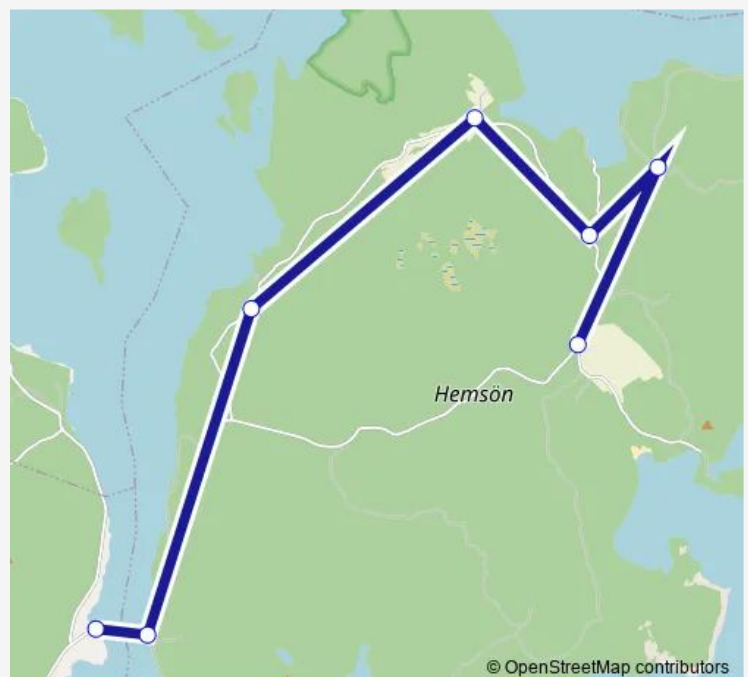

Wednesday 06:30-15:30

Thursday 06:30-15:30

Friday 06:30-15:30

Saturday —

Sunday —

Route info

Direction: Utanö

Stops: 7

Trip Duration: 0 hour 40 min

■ 536

Direction

Strinningen färjeläge — Utanö

7 stops

[Open route schedule](#)

Strinningen färjeläge

Sanna färjeläge