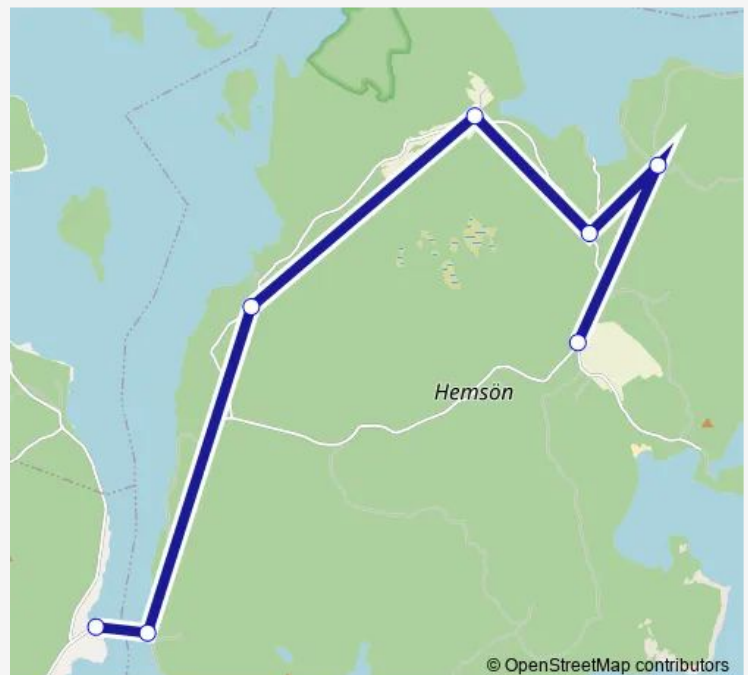

Wednesday 06:30-15:30

Thursday 06:30-15:30

Friday 06:30-15:30

Saturday —

Sunday —

Route info

Direction: Utanö

Stops: 7

Trip Duration: 0 hour 40 min

■ 536

Direction

Strinningen färjeläge — Utanö

7 stops

[Open route schedule](#)

Strinningen färjeläge

Sanna färjeläge