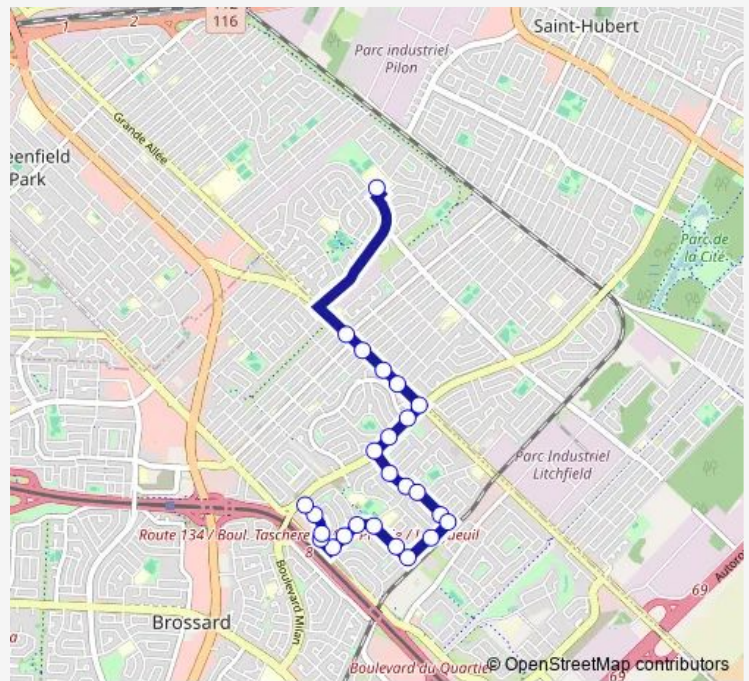

av. Balzac et Beaumont

av. Balzac et av. Baffin

av. Balzac et av. Bernard

av. Balzac et Berne

av. Balzac et Bergerac

**Route schedule**

Ecole Secondaire Centennial Regional High School — av. Broadway et boul. Milan

Monday 16:15

Tuesday 16:15

Wednesday 16:15

Thursday 16:15

Friday 16:15

Saturday —

Sunday —

**Route info**

Direction: Ecole Secondaire Centennial Regional High School

Stops: 25

Trip Duration: 0 hour 18 min

536 — École Centennial

Bergerac et av. Broadway

av. Broadway et Bergerac

av. Broadway et Belvédère

av. Broadway et boul. Milan

## Direction

av. Broadway et av. Bernard — Ecole Secondaire Centennial Regional High School

25 stops

[Open route schedule](#)

av. Broadway et av. Bernard

av. Broadway et Bergerac

Bergerac et av. Broadway

Bergerac et av. Balzac