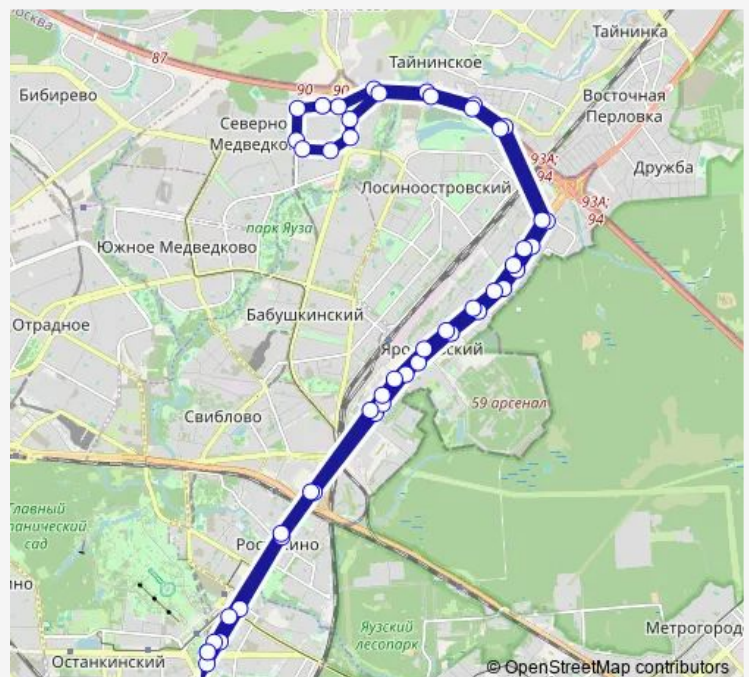

Сержантская улица

Федоскинская улица

Малыгинский проезд

Детская поликлиника

Новый театр

Улица Егора Абакумова

Поворот на Мытищи

Перловская

Thursday 05:22-23:22

Friday 05:22-23:22

Saturday 05:22-23:22

Sunday 05:22-23:22

Route info

Direction: Метро «Вднх»

Stops: 47

Trip Duration: 1 hour 11 min

536 — Метро «Вднх» - Метро «Вднх»

BusMaps

Студёный проезд, 15

Студёный проезд

Метро «Медведково»

Метро «Медведково»

Отделение связи № 224

Широкая улица