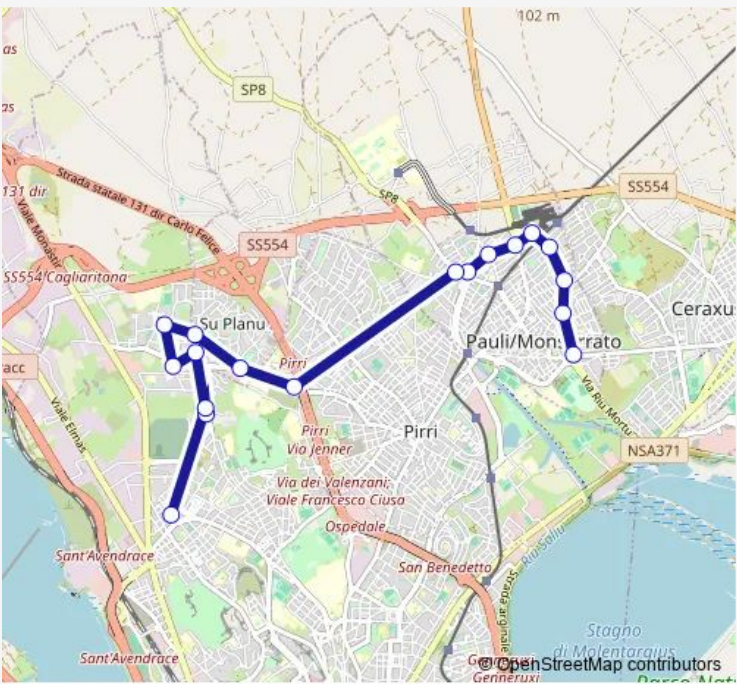

Bus 536 Monserrato-Cagliari

[Go to website](#)

Direction
 Fermata di Cagliari Piazza SAN Michele — Fermata di Monserrato (Via Riu Mortu)
 17 stops
[Open route schedule](#)

- Fermata di Cagliari Piazza SAN Michele
- Fermata di Cagliari (Via Abruzzi-Ctm)
- Fermata di Cagliari(V.P.D.Francesca) ctm
- Fermata di Cagliari (Via Deliperi-Scuole)
- Fermata di Cagliari (Via Crespellani)
- Fermata di Cagliari (V. P.D.Francesca/V. Medici) (Selargius)
- Fermata di Cagliari (Via Peretti/Via Montanaru) (Selargius)
- Fermata di Cagliari VIA Peretti-Inps
- Fermata di Monserrato VIA SAN Fulgenzio
- Fermata di Monserrato (Via dell'Argine-Farmacia)
- Fermata di Monserrato (Via S.Gavino 47)
- Fermata di Monserrato (Via G.Cesare 282)
- Fermata di Monserrato VIA SAN Gottardo-Metro
- Fermata di Monserrato (Via S.Gottardo 77)
- Fermata di Monserrato (Via S.Gottardo-Chiesa)
- Fermata di Monserrato VIA SAN Valeriano-Ctm
- Fermata di Monserrato (Via Riu Mortu)

Route schedule
 Fermata di Cagliari Piazza SAN Michele — Fermata di Monserrato (Via Riu Mortu)

Monday	07:20-17:20
Tuesday	07:20-17:20
Wednesday	07:20-17:20
Thursday	07:20-17:20
Friday	07:20-17:20
Saturday	—
Sunday	—

Route info
 Direction: Fermata di Cagliari Piazza SAN Michele
 Stops: 17
 Trip Duration: 0 hour 25 min

Direction

Fermata di Monserrato (Via Riu Mortu) — Fermata di Cagliari Piazza SAN Michele

18 stops

[Open route schedule](#)

Wednesday 06:52-16:50

Thursday 06:52-16:50

Friday 06:52-16:50

Saturday —

Sunday —

Route info

Direction: Fermata di Monserrato (Via Riu Mortu)

Stops: 17