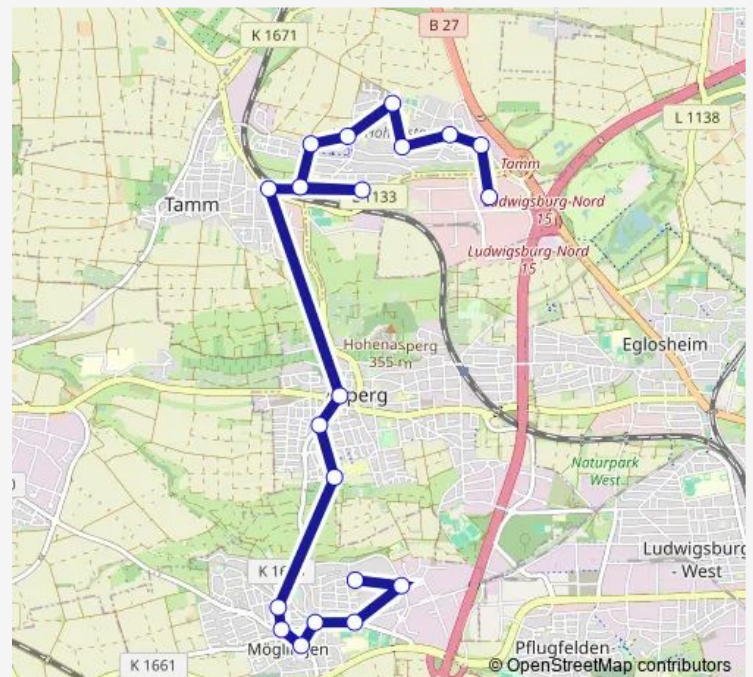

Direction

Ludw. Breuningerland — Möglingen Löscher West

20 stops

[Open route schedule](#)

Ludw. Breuningerland

Tamm Hohenst. Frankfurter Str.

Tamm Hohenst. Tübinger Straße

Tamm Hohenstange Ulmer Straße

Asperg Gymnasium

Möglingen Bahnhofstr.

Möglingen Brühlstraße

Mögl. Hindenburgstraße

Möglingen Ludwigsburger Str.

Mögl. Sonnenbrunnen

Möglingen Löscher Ost

Möglingen Löscher West

Route schedule

Ludw. Breuningerland — Möglingen Löscher West

Monday 05:21-23:17

Tuesday 05:21-23:17

Wednesday 05:21-23:17

Thursday 05:21-23:17

Friday 05:21-23:17

Saturday 06:21-23:17

Sunday 08:21-23:21

Route info

Direction: Ludw. Breuningerland

Stops: 20

Trip Duration: 0 hour 36 min

Direction

Möglingen Löscher West — Ludw. Breuningerland

19 stops