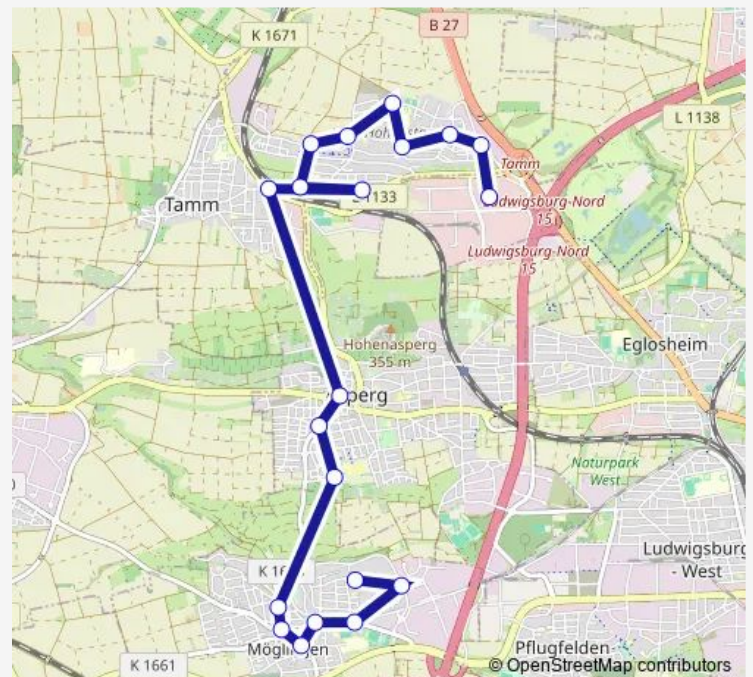

Tamm Allee/Brächterstr.

Tamm Hohenst. Stuttgarter Str.

Tamm Hohenstange Ulmer Straße

Tamm Hohenst. Tübinger Straße

Tamm Hohenst. Frankfurter Str.

Ludwigsburg Ikea

Ludw. Breuningerland

Route schedule

Route info

Direction: Möglingen Löscher West

Stops: 19

Trip Duration: 0 hour 40 min

Direction

Ludw. Breuningerland — Möglingen Löscher West

20 stops

[Open route schedule](#)

Ludw. Breuningerland

Tamm Hohenst. Frankfurter Str.

Tamm Hohenst. Tübinger Straße

Tamm Hohenstange Ulmer Straße

Tamm Hohenst. Stuttgarter Str.

Tamm Allee/Brächterstr.

Tamm Allee/Alter Weg

Tamm Alter Weg

Wednesday 05:21-23:17

Thursday 05:21-23:17

Friday 05:21-23:17

Saturday 06:21-23:17

Sunday 08:21-23:21

Route info

Direction: Ludw. Breuningerland

Stops: 20