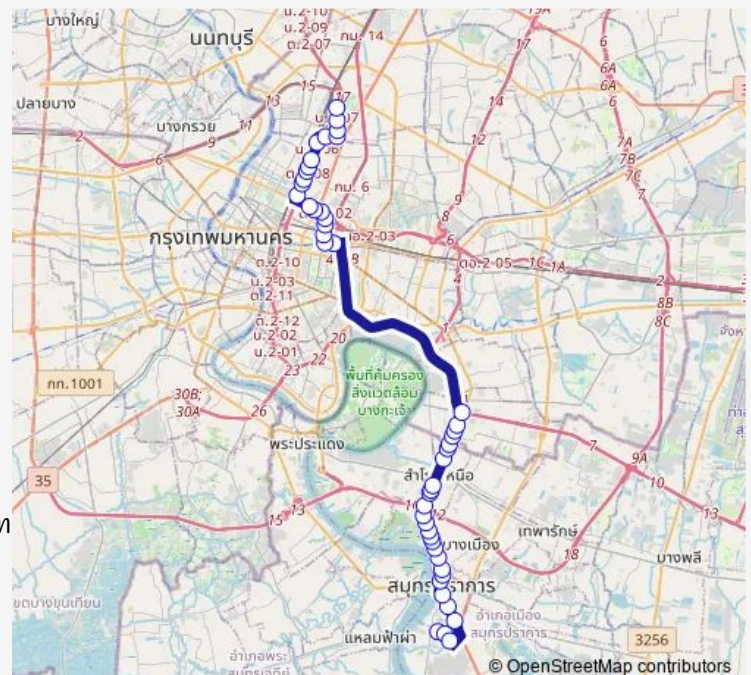

ตรงข้ามโรงนม; Milk Plant (Opposite)

สำนักงานส่งเสริมการศึกษานอกระบบการศึกษาตามอัธยาศัยจังหวัดสมุทรปราการ; Nfe Samut Prakan

โค้งเกริกเก่า; Krirk Turn

ตรงข้ามวัดไตร, พิพิธภัณฑสถานแห่งชาติช้างเอราวัณ; Wat Trai (Opposite)

Route schedule

อู่ฟาร์มจระเข้สมุทรปราการ; Bus Depot Samutprakarn Crocodile Farm & Zoo — อู่หมอชิต 2; Bus Depot Mochit 2

Monday	00:00
Tuesday	00:00
Wednesday	00:00
Thursday	00:00
Friday	00:00
Saturday	00:00
Sunday	00:00

Route info

Direction: อู่ฟาร์มจระเข้สมุทรปราการ; Bus Depot Samutprakarn Crocodile Farm & Zoo

Stops: 47

Trip Duration: 1 hour 29 min

ฮิตาชิ,โตโยต้า;Hitachi, Toyota

ปั้มน้ำมัน ปตท.(ตรงข้ามซอยอภิชาติ);Ptt Station.