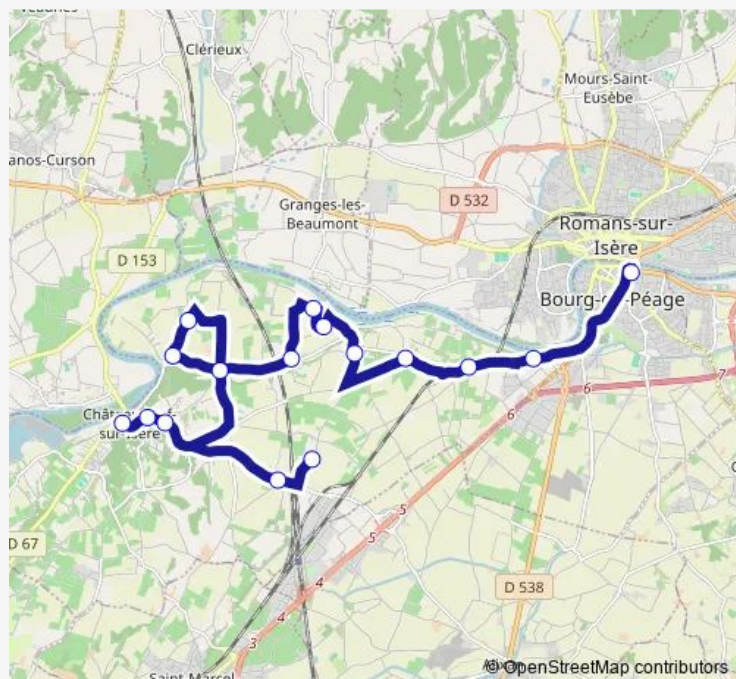

Bus 536 Ligne 530

[Go to website](#)

Direction

BDP College DE L'Europe — Combe DE Vaux

16 stops

[Open route schedule](#)

BDP College DE L'Europe

Beauregard

Cassiopee

Ecole A.Dureau

Trompe Pauvre

Vanelle Stade

Vanelle Centrale

LE Cope

LES Chassis

Beaumes

LES Peupliers

Chateauneuf L'Ardoise

Place DES Pierres

Chateauneuf Centre

Vouleux

Combe DE Vaux

Route schedule

BDP College DE L'Europe — Combe DE Vaux

Monday 15:20-17:20

Tuesday 15:20-17:20

Wednesday —

Thursday 15:20-17:20

Friday 15:20-17:20

Saturday —

Sunday —

Route info

Direction: BDP College DE L'Europe

Stops: 16

Trip Duration: 0 hour 40 min

536 — Ligne 530