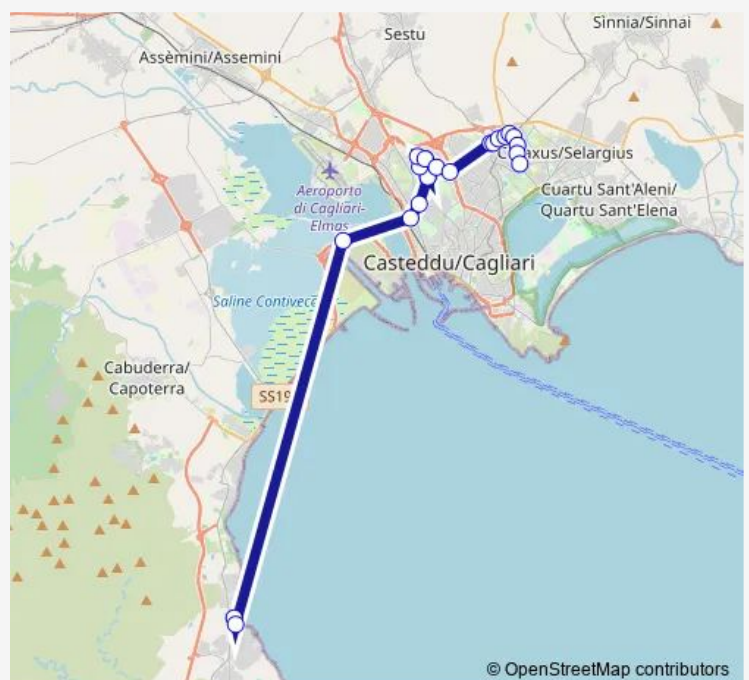

Fermata di SS 195 (Coincidenza Rif. IP) (Cagliari)

Fermata di Sarroch Z.I. Saras

Route schedule

Fermata di Monserrato (Via Riu Mortu) — Fermata di Sarroch Z.I. Enichem

Monday 06:52-15:45

Tuesday 06:52-15:45

Wednesday 06:52-15:45

Thursday 06:52-15:45

Friday 06:52-15:45

Saturday —

Sunday —

Route info

Direction: Fermata di Monserrato (Via Riu Mortu)

Stops: 21

Trip Duration: 1 hour 0 min

© OpenStreetMap contributors

536 — monserrato-sarroch zi

BusMaps

Direction

Fermata di Sarroch Z.I. Enichem — Fermata di Monserrato
(Via Riu Mortu)

22 stops

[Open route schedule](#)

Fermata di Sarroch Z.I. Enichem

Fermata di Sarroch Z.I. Saras

Fermata di SS 195 (Coincidenza Rif. IP) (Cagliari)

Fermata di Cagliari (Via Po)

Fermata di Cagliari Piazza SAN Michele

Fermata di Cagliari (Via Cornalias-Ctm)