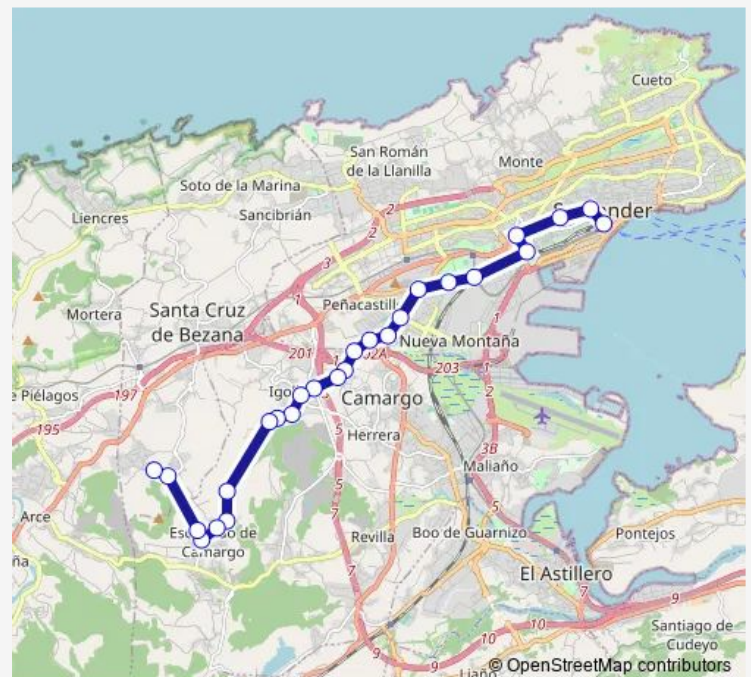

Direction

La Jaya — Santander E.A.

26 stops

[Open route schedule](#)

- La Jaya
- S.C.Bezana Barrio Pomar
- Escobedo Urbaniza.
- La Maza 2
- La Maza
- La Maza 36
- La Ria
- Trescaños
- Geriatrico
- Barrio De Abajo 11
- Las Tiendas 10
- Las Tiendas 2
- Col.Mateo Escagedo
- Bellavista
- Poligono Elegarcu
- Mercasantander
- Primero De Mayo 34
- Carrefour Peñacastil
- Carrefour/El Empalme
- Garcia Del Rio Bsh
- Avda Garcia Del Rio

Route schedule

La Jaya — Santander E.A.

Monday	07:30
Tuesday	07:30
Wednesday	07:30
Thursday	07:30
Friday	07:30
Saturday	—
Sunday	—

Route info

Direction: La Jaya

Stops: 26

Trip Duration: 0 hour 25 min

Alsa - S5 Std-Mao — S5 Santander-Maoño

[Open route schedule](#)

La Jaya

S.C.Bezana Barrio Pomar

Escobedo Urbaniza.

Plaza Vela

Route schedule

La Jaya — Plaza Vela

Monday	09:23-19:23
Tuesday	09:23-19:23
Wednesday	09:23-19:23
Thursday	09:23-19:23
Friday	09:23-19:23
Saturday	—
Sunday	—

Route info

Direction: La Jaya

Stops: 4

Trip Duration: 0 hour 2 min

Direction

Santander E.A. — La Jaya

26 stops

[Open route schedule](#)