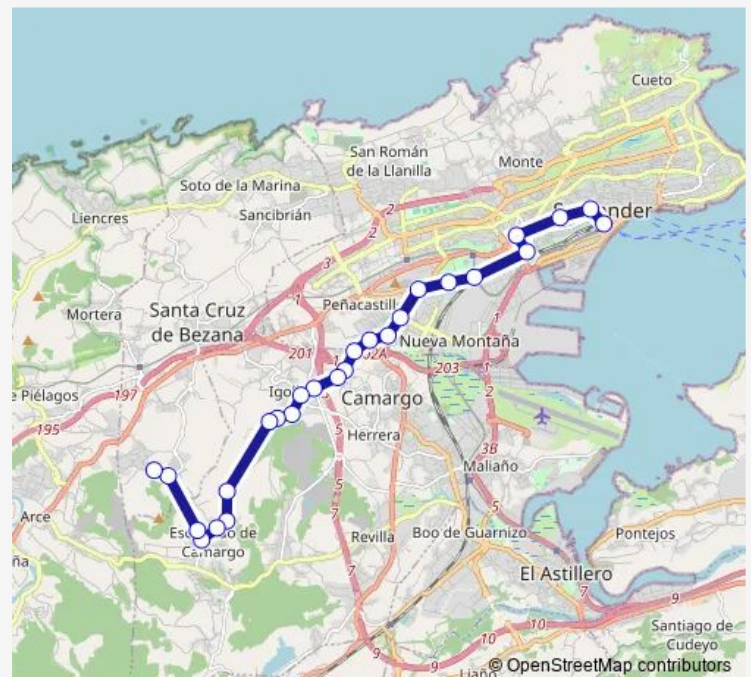

### Direction

La Jaya — Santander E.A.

26 stops

[Open route schedule](#)

- La Jaya
- Av.Juan De Herrera
- Escobedo Urbaniza.
- La Maza 2
- La Maza
- La Maza 36
- La Ria
- Trescaños
- Geriatrico
- Barrio De Abajo 11
- Las Tiendas 10
- Las Tiendas 2
- Col.Mateo Escagedo
- Bellavista
- Poligono Elegarcu
- Mercasantander
- Primero De Mayo 34
- Carrefour Peñacastil
- Carrefour/El Empalme
- Garcia Del Rio Bsh
- Avda Garcia Del Rio

### Route schedule

La Jaya — Santander E.A.

Monday	07:30
Tuesday	07:30
Wednesday	07:30
Thursday	07:30
Friday	07:30
Saturday	—
Sunday	—

### Route info

Direction: La Jaya

Stops: 26

Trip Duration: 0 hour 25 min

Valdecilla Sur

Valdecilla Norte

C/San Fernando

Jesus Monasterio 12

## Route info

Direction: Santander E.A.

Stops: 26

Trip Duration: 0 hour 23 min