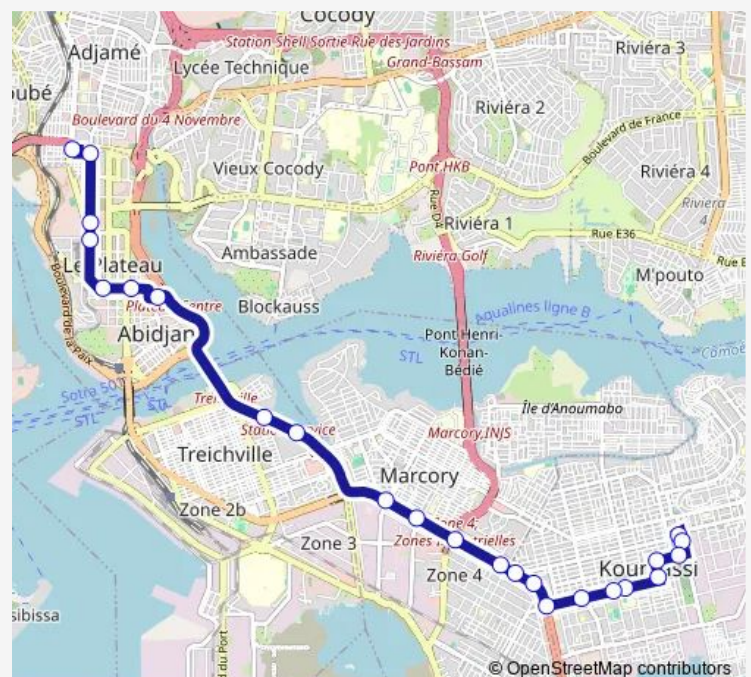

Bus woro woro banalisé : Mairie d'Adjamé ↔ Koumassi Baongo

[Go to website](#)

Direction

Gare communale Baongo — Adjamé Mairie-Dallas

24 stops

[Open route schedule](#)

Gare communale Baongo

Sotici

Rti

Pharmacie du Longchamp

Cité Administrative

Route schedule

Gare communale Baongo — Adjamé Mairie-Dallas

Monday	06:00
Tuesday	06:00
Wednesday	06:00
Thursday	06:00
Friday	06:00
Saturday	06:00
Sunday	06:00

Route info

Direction: Gare communale Baongo

Stops: 24

Trip Duration: 0 hour 52 min

■ woro woro banalisé : Mairie d'Adjamé ↔ Koumassi Baongo

Musée des Civilisations de Côte d'Ivoire

Mission Libanaise Adjamé

Adjamé Mairie-Dallas

Direction

Adjamé Mairie-Dallas — Gare communale Bacongo

31 stops

[Open route schedule](#)

Adjamé Mairie-Dallas

Pharmacie d'Adjamé-Santé

Insp

Musée des Civilisations de Côte d'Ivoire