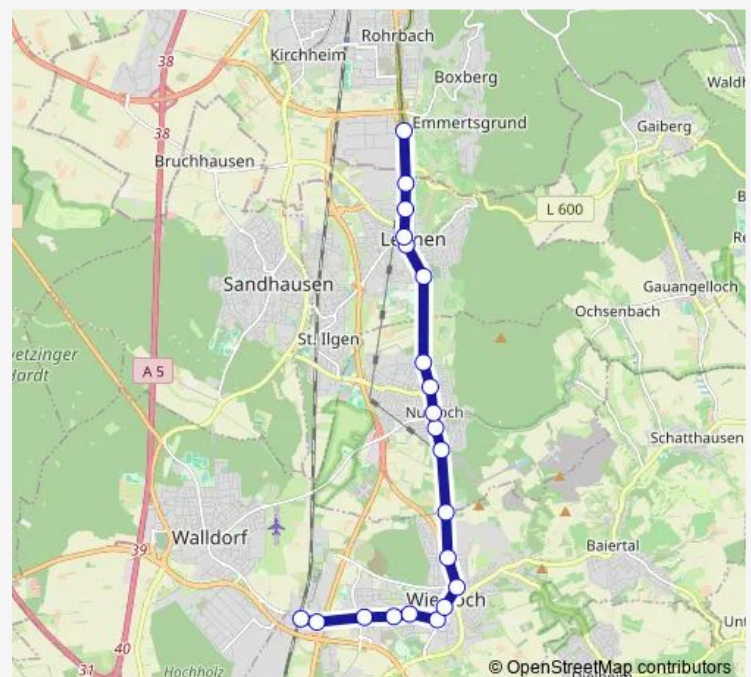

Wiesloch, Schwetzingen Straße

Wiesloch, Martin-Luther-Straße

Wiesloch, Hoschket-Kreisel

Wiesloch-Walldorf, Bf

### Route info

Direction: Leimen, Kurpfalz-Centrum

Stops: 16

Trip Duration: 0 hour 21 min

723

BusMaps

## Direction

Rohrbach, Süd — Wiesloch, Schwetzingen Straße

16 stops

[Open route schedule](#)

Rohrbach, Süd

Leimen, Zementwerk

Leimen, Johannes-Reidel-Straße

Leimen, Kurpfalz-Centrum

## Route info

Direction: Rohrbach, Süd

Stops: 16

Trip Duration: 0 hour 19 min