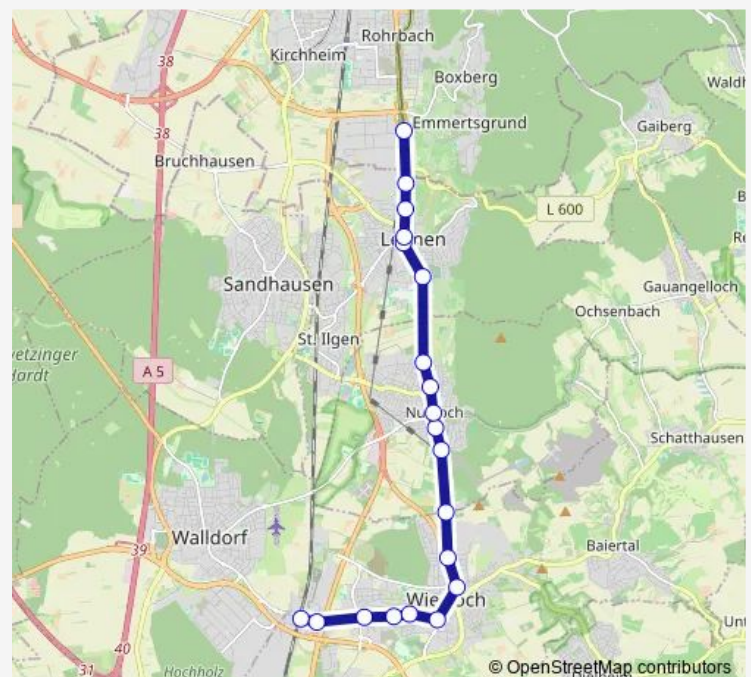

Wiesloch, Schwetzingen Straße

Wiesloch, Martin-Luther-Straße

Wiesloch, Hoschket-Kreisel

Wiesloch-Walldorf, Bf

### Route info

Direction: Leimen, Kurpfalz-Centrum

Stops: 16

Trip Duration: 0 hour 21 min

723

## Direction

Rohrbach, Süd — Wiesloch, Schwetzingen Straße

16 stops

[Open route schedule](#)

Rohrbach, Süd

Leimen, Zementwerk

Leimen, Johannes-Reidel-Straße

Leimen, Kurpfalz-Centrum

## Route info

Direction: Rohrbach, Süd

Stops: 16

Trip Duration: 0 hour 19 min