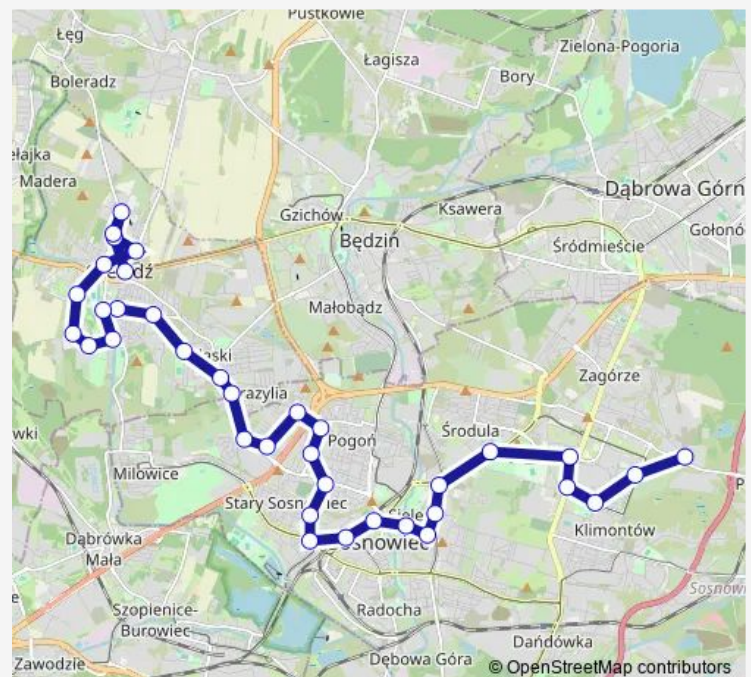

### Route schedule

Zagórze Zajezdnia — Czeladź Wojkowicka Pętla

Monday 04:50-20:53

Tuesday 04:28-20:53

Wednesday 04:50-20:53

Thursday 04:50-20:53

Friday 04:50-20:53

Saturday 04:28-12:20

### Route info

Direction: Zagórze Zajezdnia

Stops: 35

Trip Duration: 0 hour 57 min

Piaski Skrzyżowanie

Piaski Kościuszki

Czeladź Osiedle Słoneczne

Czeladź Cmentarz