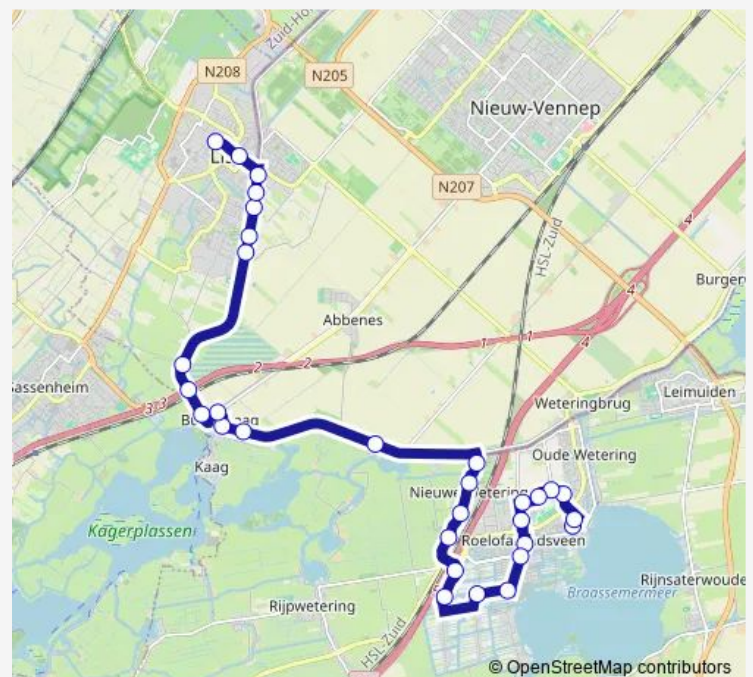

Roelofarendsveen, Ronde

Roelofarendsveen, Het Palet

Roelofarendsveen, Kerkweg

Route schedule

Lisse, Kanaalstraat — Roelofarendsveen, Schoolbaan

Monday 08:00-17:00

Tuesday 08:00-17:00

Wednesday 08:00-17:00

Thursday 08:00-17:00

Friday 08:00-17:00

Saturday 09:30-17:00

Sunday —

Route info

Direction: Lisse, Kanaalstraat

Stops: 31

Trip Duration: 0 hour 35 min

723 — Lisse - Roelofarendsveen

BusMaps

Roelofarendsveen, Arendshorst

Roelofarendsveen, Braassemdreef

Roelofarendsveen, Waterryck/Gemeentehuis

Roelofarendsveen, Sotaweg

Roelofarendsveen, Middenweg

Roelofarendsveen, Zwembad

Roelofarendsveen, de Baan

Roelofarendsveen, Gogherweide

Roelofarendsveen, Europaweg

Roelofarendsveen, Schoolbaan

Direction

Roelofarendsveen, Schoolbaan — Lisse, Kanaalstraat

31 stops

[Open route schedule](#)