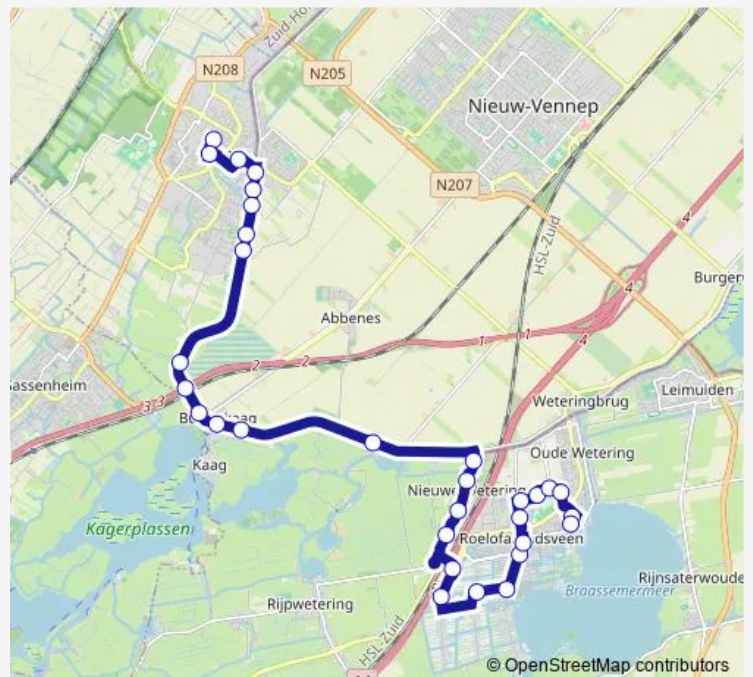

Abbenes, Hanepoel

Buitenkaag, Huigsloterdijk 358

Buitenkaag, Kaagpont

Buitenkaag, Eimerstraat

Route schedule

Roelofarendsveen, Schoolbaan — Lisse, Kanaalstraat

Monday 07:30-16:30

Tuesday 07:30-16:30

Wednesday 07:30-16:30

Thursday 07:30-16:30

Friday 07:30-16:30

Saturday 09:00-16:30

Sunday —

Route info

Direction: Roelofarendsveen, Schoolbaan

Stops: 31

Trip Duration: 0 hour 30 min

723 — Lisse - Roelofarendsveen

Buitenkaag, Hoofdweg Westzijde

Buitenkaag, Kaagbrug

Buitenkaag, Puck

Lisserbroek, Turfspoor

Lisserbroek, Lisserdijk 350

Lisserbroek, Lisserdijk 437

Saturday 09:30-17:00

Sunday —

Route info

Direction: Lisse, Kanaalstraat

Stops: 31

Trip Duration: 0 hour 35 min

Roelofarendsveen, Middenweg

Roelofarendsveen, Zwembad