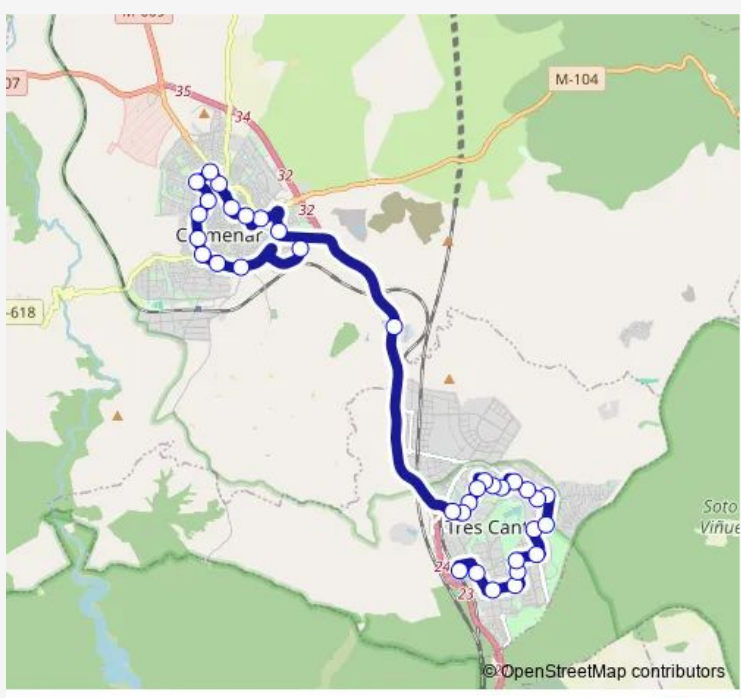

**Bus 723 Colmenar Viejo-Tres Cantos**

[Go to website](#)

**Direction**  
 PZA.ESTACIÓN-EST.TRES CANTOS — POL.IND.LA MINA-COLEGIO  
 35 stops  
[Open route schedule](#)

- PZA.ESTACIÓN-EST.TRES CANTOS
- AV.ENCUARTES-AV.LABRADORES
- AV.VIÑUELAS-PZA.ENCINA
- AV.VIÑUELAS-GTA.ROBLE
- VADO-MARTE
- VADO-COLEGIO
- MAJADA-AV.INDUSTRIA
- AV.INDUSTRIA-IMPRENTA
- RONDA VALDECARRIZO-IMPRENTA
- BATANES-RONDA VALDECARRIZO
- AV.INDUSTRIA-BATANES
- AV.INDUSTRIA-PZA.ESCUADRA
- AV.INDUSTRIA-YUNQUE
- AV.ARTESANOS-PZA.CHIMENEA
- AV.ARTESANOS-FORESTA
- AV.ARTESANOS-GUARDIA CIVIL
- AV.COLMENAR VIEJO-GUARDIA CIVIL
- AV.COLMENAR VIEJO-C.C.EL ZOCO
- AV.COLMENAR VIEJO-DESCUBRIDORES
- AV.PARQUE-COLEGIO
- CTRA.M607-DEPURADORA

**Route info**  
 Direction: PZA.ESTACIÓN-EST.TRES CANTOS  
 Stops: 35  
 Trip Duration: 0 hour 46 min

723 — Colmenar Viejo-Tres Cantos **BusMaps**

PºERMITA SANTA ANA-C.C.EL VENTANAL

AV.SAN AGUSTÍN DE GUADALIX-CENTRO DE SALUD

## Route info

Direction: P°MAGDALENA-ERMITA

Stops: 34

Trip Duration: 0 hour 40 min

AV.INDUSTRIA-BATANES

AV.INDUSTRIA-IMPRENTA

MAJADA-AV.INDUSTRIA

VADO-COLEGIO

VADO-GTA.ROBLE

AV.VIÑUELAS-GTA.OLIVO

AV.VIÑUELAS N°17

AV.VIÑUELAS-PZA.ENCINA

AV.ENCUARTES-AV.LABRADORES

PZA.ESTACIÓN-EST.TRES CANTOS

723 Bus time schedules and route maps are available in an offline PDF at [busmaps.com](https://busmaps.com). Use the [busmaps.com](https://busmaps.com) website to see live bus times, train schedule or subway schedule, and step-by-step directions for all public transit in Tres Cantos