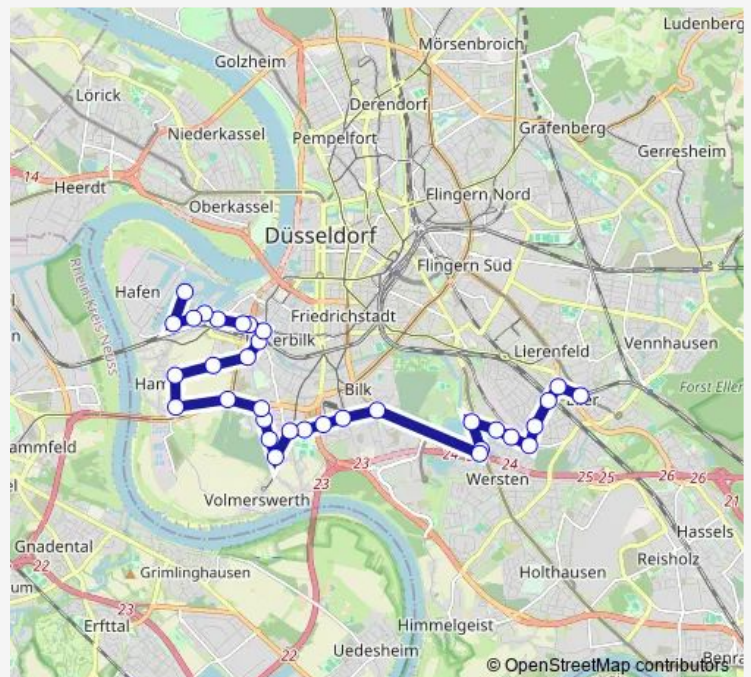

D-Werstener Dorfstraße

D-Provinzialplatz

D-Wipperfürther Straße

D-Ohligser Straße

D-Dillenburger Weg

D-Herborner Weg

D-Sturmstraße

D-Weinheimer Straße

Friday —

Saturday 08:48-19:48

Sunday 10:44-18:44

Route info

Direction: D-Südpark

Stops: 12

Trip Duration: 0 hour 14 min

723

D-Speditionstraße

D-Franziusstraße

D-Gilbachstraße

D-Wupperstraße

D-St.-Martinus-Krankenhaus

D-Bilker Kirche

D-Völklinger Straße S

D-Georg-Schulhoff-Platz

Trip Duration: 0 hour 45 min

D-Bilker Kirche

D-St.-Martinus-Krankenhaus

D-Wupperstraße

D-Franziusstraße

D-Speditionstraße

D-Medienhafen, Kesselstraße

D-Weizenmühlenstraße