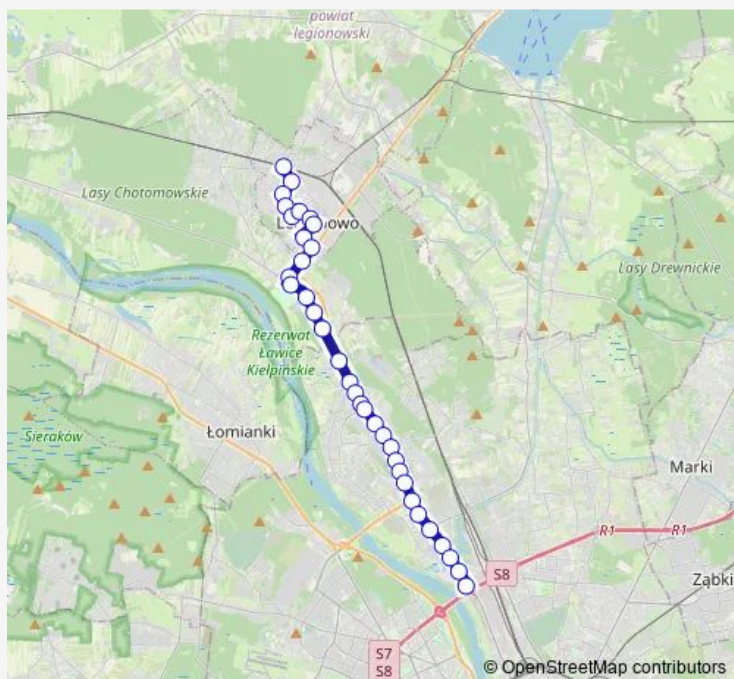

### Route schedule

Żerań FSO 10 — PKP Legionowo Przystanek 01

Monday 04:06-22:25

Tuesday 04:06-22:25

Wednesday 04:06-22:25

Thursday 04:06-22:25

Friday 04:06-22:25

Saturday 04:26-21:45

### Route info

Direction: Żerań FSO 10

Stops: 31

Trip Duration: 0 hour 43 min

Jabłonna Szarych Szeregów 02

Legionowo Sobieskiego 04

Legionowo Siwińskiego 04

Legionowo 3 Maja 02

## Route info

Direction: Żerań FSO 10

Stops: 26

Trip Duration: 0 hour 35 min