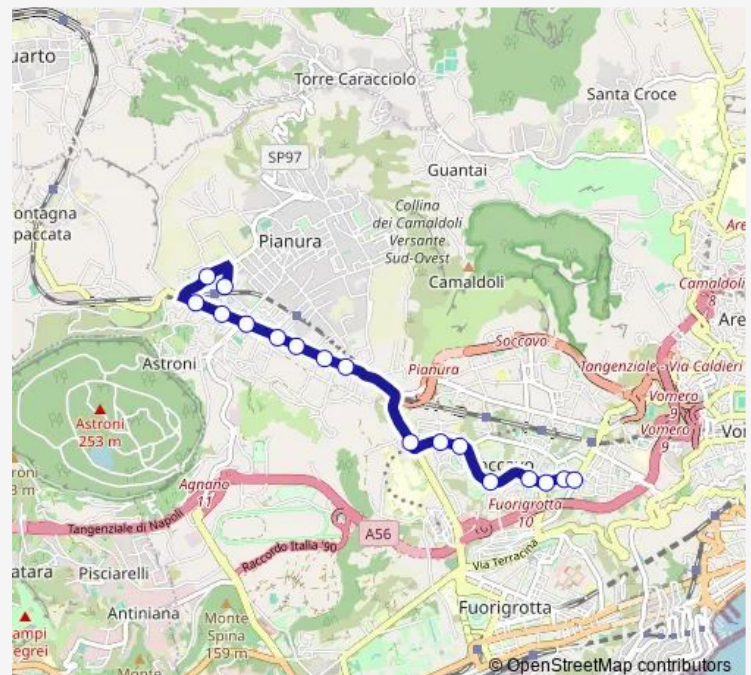

Traiano - Tarquino Prisco

Traiano - Adriano

Traiano-Parco Pubblico

Traiano - Giovanni Xxiii

Traiano - Cassiodoro

Traiano

Largo Giustiniano

Route schedule

Route info

Direction: Modigliani

Stops: 17

Trip Duration: 0 hour 24 min

S3A

Direction

Largo Giustiniano — Modigliani

43 stops

[Open route schedule](#)

Largo Giustiniano

Traiano - Cassiodoro

Cassiodoro

Cassiodoro - Giustiniano

Caravaggio - Loggetta

Caravaggio

Caravaggio - Ist. Giordano

Caravaggio

Caravaggio

Caravaggio - Enel

Caravaggio

Caravaggio - Manzoni

Manzoni - Largo Europa

Piave - Santo Stefano

Piave - Sangro