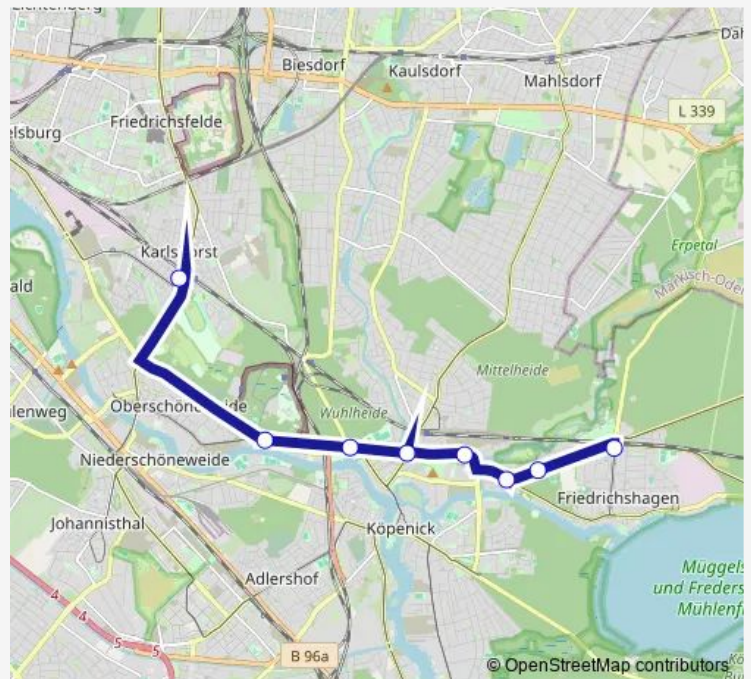

Bus S3A

[Go to website](#)

Direction

S Karlshorst (Berlin) — S Friedrichshagen (Berlin)

8 stops

[Open route schedule](#)

S Karlshorst (Berlin)

Freizeit- und Erholungszentrum (Berlin)

Alte Försterei (Berlin)

Bahnhofstr./Seelenbinderstr. (Berlin)

Berlin, Brandenburgplatz

Berlin, Hirschgartendreieck

Berlin, Westendsiedlung

S Friedrichshagen (Berlin)

Route schedule

S Karlshorst (Berlin) — S Friedrichshagen (Berlin)

Monday	—
Tuesday	—
Wednesday	—
Thursday	—
Friday	21:35-02:49 ⁺¹
Saturday	03:19-02:49 ⁺¹
Sunday	03:19-01:25 ⁺¹

Route info

Direction: S Karlshorst (Berlin)

Stops: 8

Trip Duration: 0 hour 28 min

■ S3A

BusMaps

Direction

S Friedrichshagen (Berlin) — S Karlshorst (Berlin)

8 stops

[Open route schedule](#)

S Friedrichshagen (Berlin)

Berlin, Westendsiedlung

Berlin, Hirschgartendreieck

Berlin, Brandenburgplatz

Bahnhofstr./Seelenbinderstr. (Berlin)