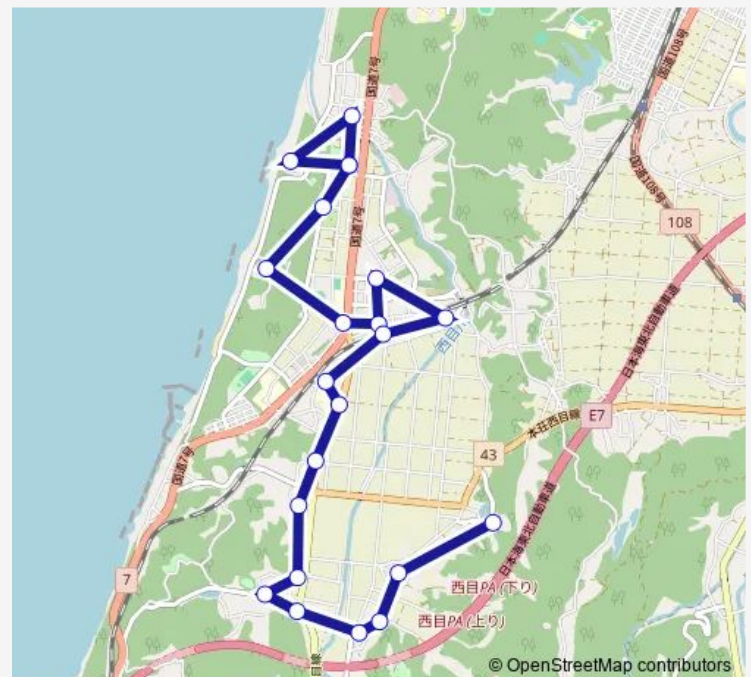

Saturday 09:20-13:58

Sunday —

Route info

Direction: 道の駅にしめ

Stops: 22

Trip Duration: 0 hour 40 min

Direction

かしわ温泉 — 道の駅にしめ

22 stops

[Open route schedule](#)

かしわ温泉

井岡

瀧保

上瀧保

田高

大西目