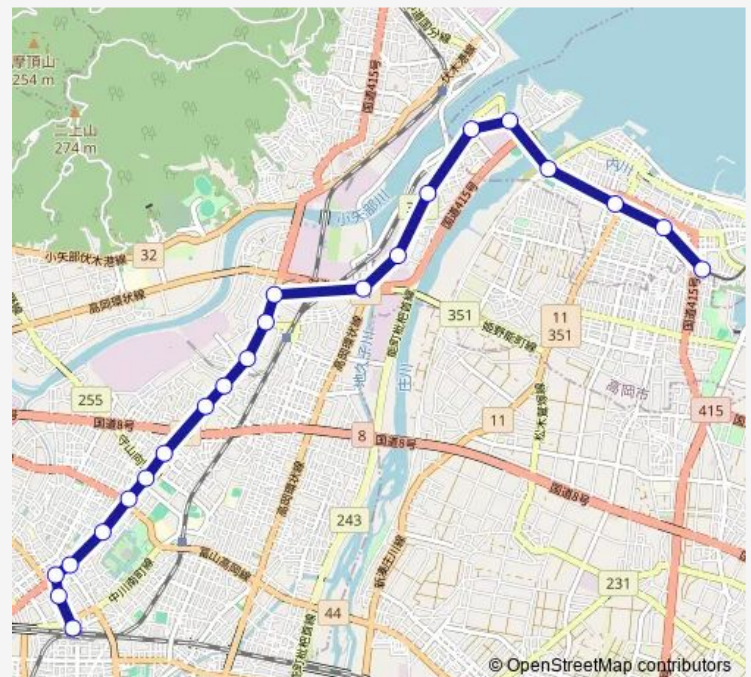

Tram 中新湊止 高岡駅 ~ 中新湊

Go to website

Direction

高岡駅 — 中新湊

22 stops

[Open route schedule](#)

- 高岡駅
- 未広町
- 片原町
- 坂下町
- 急患医療センター前
- 広小路
- 志貴野中学校前
- 市民病院前
- 江尻
- 陽だまりの湯 旭ヶ丘
- ゼオン 荻布
- 新能町
- 米島口
- サニーライブグループ 能町口
- Tekリサイクルセンター高岡 新吉久
- 吉久
- 中伏木
- 牧田組本社 六渡寺
- 庄川口
- 第一イン新湊クロスベイ前
- 新町口

Route schedule

高岡駅 — 中新湊

Monday	22:30-23:00
Tuesday	22:30-23:00
Wednesday	22:30-23:00
Thursday	22:30-23:00
Friday	22:30-23:00
Saturday	22:30-23:00
Sunday	22:30

Route info

Direction: 高岡駅

Stops: 22

Trip Duration: 0 hour 43 min

■ 中新湊止 — 高岡駅 ~ 中新湊

中新湊止 Tram time schedules and route maps are available in an offline PDF at busmaps.com. Use the busmaps.com website to see live bus times, train schedule or subway schedule, and step-by-step directions for all public transit in Takaoka