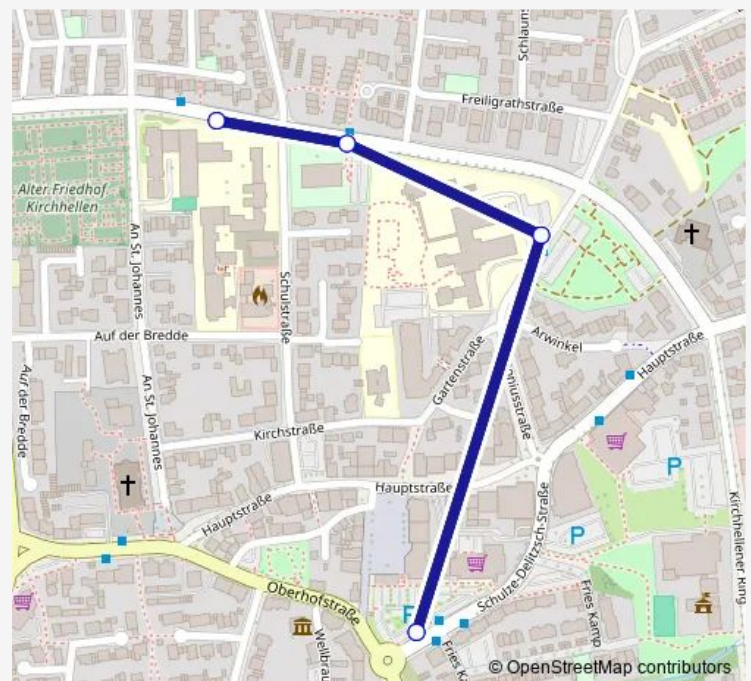

Direction

BOT Grafenmühle — BOT St.-Anto.-Hosp./Gartenstr.

17 stops

[Open route schedule](#)

- BOT Grafenmühle
- Bottrop Köhlerstr.
- Bottrop Pöttering
- Bottrop Vossundern
- Bottrop Im Spring
- BOT Grafenwald Kirche
- Bottrop Dännenkamp
- Bottrop Am Schleitkamp
- Bottrop Lehmschlenke
- Bottrop Hiesfelder Str.
- Bottrop Heuweg
- Bottrop Hetkamp
- Bottrop Auf der Kämpe
- Bottrop Kaplan-Xanten-Str.
- Bottrop Kirchhellener Ring
- Bottrop Hallenbad
- BOT St.-Anto.-Hosp./Gartenstr.

Route schedule

BOT Grafenmühle — BOT St.-Anto.-Hosp./Gartenstr.

Monday	07:56-13:45
Tuesday	07:56-13:45
Wednesday	07:56-13:45
Thursday	07:56-13:45
Friday	07:56-13:45
Saturday	—
Sunday	—

Route info

Direction: BOT Grafenmühle

Stops: 17

Trip Duration: 0 hour 17 min

Direction

BOT St.-Anto.-Hosp./Gartenstr. — BOT Grafenwald Kirche

12 stops

[Open route schedule](#)

BOT St.-Anto.-Hosp./Gartenstr.

BOT S.-Delitzsch-Str.

Tuesday 07:43

Wednesday 07:43

Thursday 07:43

Friday 07:43

Saturday —

Sunday —

Route info

Direction: Bottrop Schneiderstr.