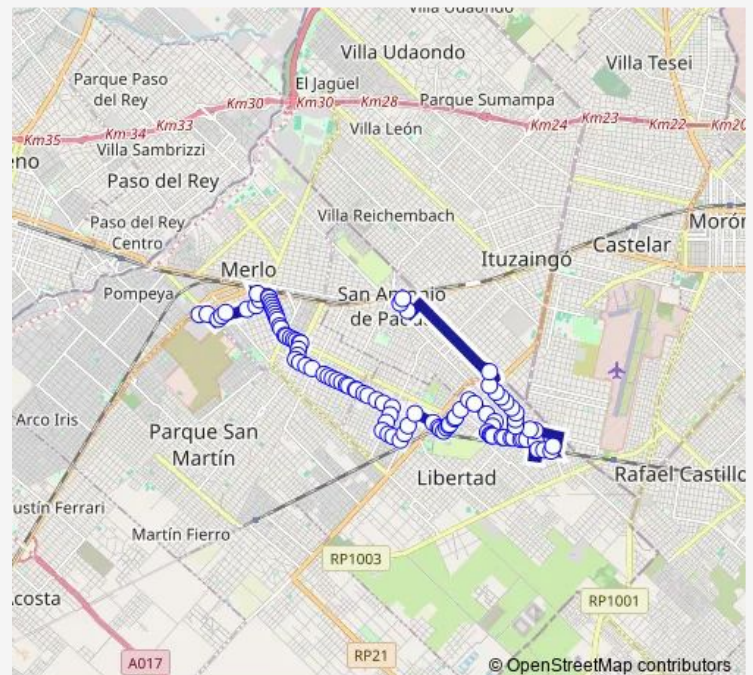

Bus 500DJ Jmmerl500d

[Go to website](#)

Direction

Avenida Doctor Ricardo Balbín 1864 — Chaco 200-298

102 stops

[Open route schedule](#)

Avenida Doctor Ricardo Balbín 1864

AV. Bicentenario 1150-1198

Avenida DEL Libertador 299-399

Avenida DEL Libertador 199-299

Avenida DEL Libertador 200-298

AV. Calle Real 1-98

Route schedule

Avenida Doctor Ricardo Balbín 1864 — Chaco 200-298

Monday 05:00-23:40

Tuesday 05:00-23:40

Wednesday 05:00-23:40

Thursday 05:00-23:40

Friday 05:00-23:40

Saturday 05:00-23:40

Sunday 05:00-23:40

Route info

Direction: Avenida Doctor Ricardo Balbín 1864

Stops: 102

Trip Duration: 1 hour 12 min

500DJ — Jmmerl500d

Avenida Calle Real 1-99

AV. Calle Real 100-198

Avenida Calle Real 99-199

AV. Calle Real 200-230

Avenida Calle Real 231-299

25 DE Mayo 1099-1119