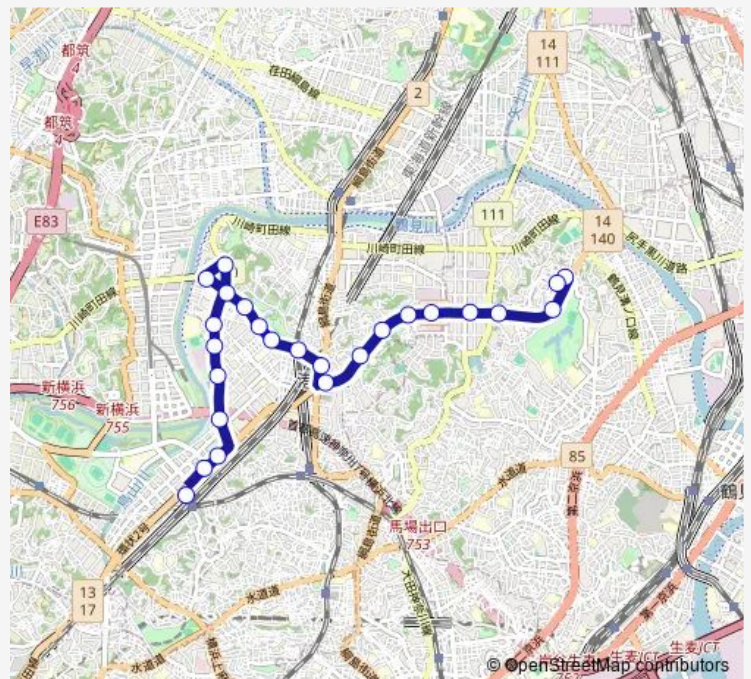

駒岡車庫

Route schedule

新横浜駅前 — 梶山

Monday 08:02-19:43

Tuesday 08:02-19:43

Wednesday 08:02-19:43

Thursday 08:02-19:43

Friday 08:02-19:43

Saturday 09:39-17:10

Sunday 09:39-17:10

Route info

Direction: 新横浜駅前

Stops: 25

Trip Duration: 0 hour 36 min

006系統

BusMaps

長松寺前

陸橋下 (鶴見区)

三ツ池公園北門

梶山

Direction

梶山 — 新横浜駅前

24 stops

[Open route schedule](#)