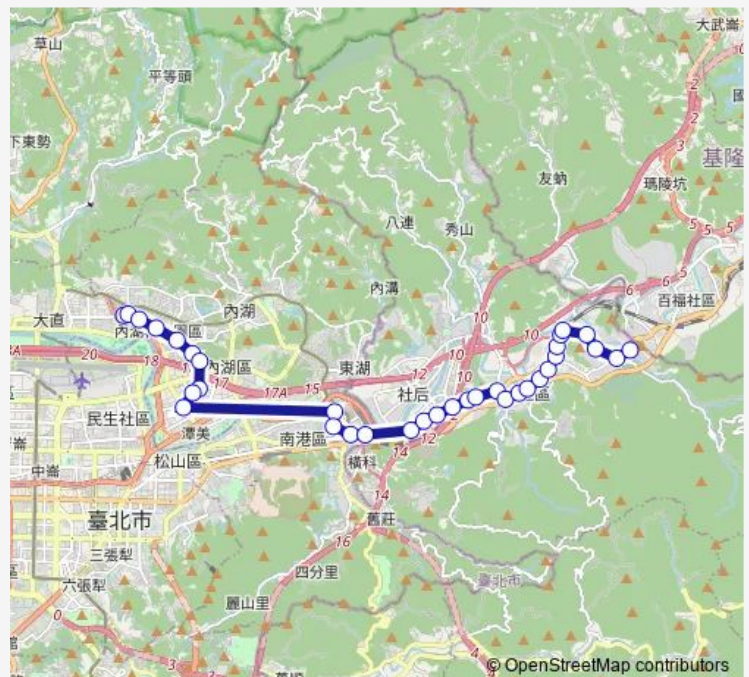

Bus 內科通勤專車7 汐止-內湖科學園區

[Go to website](#)

Direction

基湖站 — 亞太科技園區

34 stops

[Open route schedule](#)

基湖站
 基湖路口
 仁寶大樓
 瑞光港墘路口
 瑞光路
 公館山
 麗寶大樓
 精技大樓
 東南客運停車場
 新湖一路口
 南港軟體園區北站
 南港軟體園區南站
 捷運南港展覽館站(南港路)
 橫科
 富信飯店
 南樟樹灣
 樟樹灣
 聯合報總部
 昊天嶺
 汐科站南站
 汐科站北站

Route schedule

基湖站 — 亞太科技園區

Monday	18:10
Tuesday	18:10
Wednesday	18:10
Thursday	18:10
Friday	18:10
Saturday	—
Sunday	—

Route info

Direction: 基湖站

Stops: 34

Trip Duration: 5 hour 50 min

■ 內科通勤專車7 — 汐止-內湖科學園區

Friday 07:10

Saturday —

Sunday —

Route info

Direction: 摩天鎮

Stops: 35

Trip Duration: 16 hour 50 min

新湖一路口