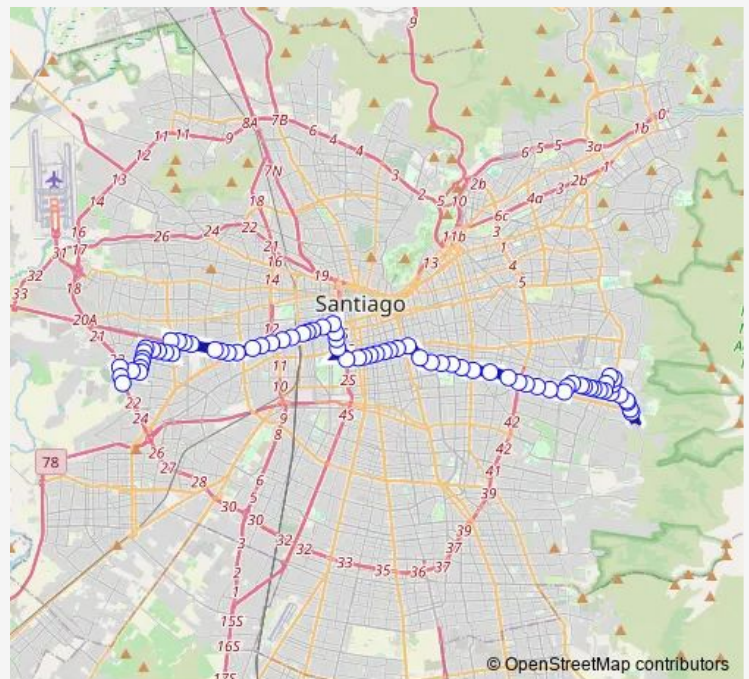

Pj549-Avenida La Travesía / esq. Estados Unidos

Pj550-Avenida La Travesía / esq. Mar de Drake

Pj551-Avenida La Travesía / esq. Juan Guzmán C.

Pj552-Avenida La Travesía / esq. Los Tucanes

Pi748-Av. Teniente Cruz / esq. Claudio Arrau

Route schedule

Pi212-Av. Américo Vespucio / esq. Av. El Descanso —
Pd1439-Av. Diagonal Las Torres / esq. Álvaro Casanova

Monday	00:00
Tuesday	00:00
Wednesday	00:00
Thursday	00:00
Friday	00:00
Saturday	—
Sunday	—

Route info

Direction: Pi212-Av. Américo Vespucio / esq. Av. El Descanso

Stops: 79

Trip Duration: 2 hour 18 min

Pi754-Av. Gral. Oscar Bonilla / esq. Ministro Gana

Pj96-Parada 5 / (M) Pajaritos

Pi1042-Parada 2 / (M) Las Rejas