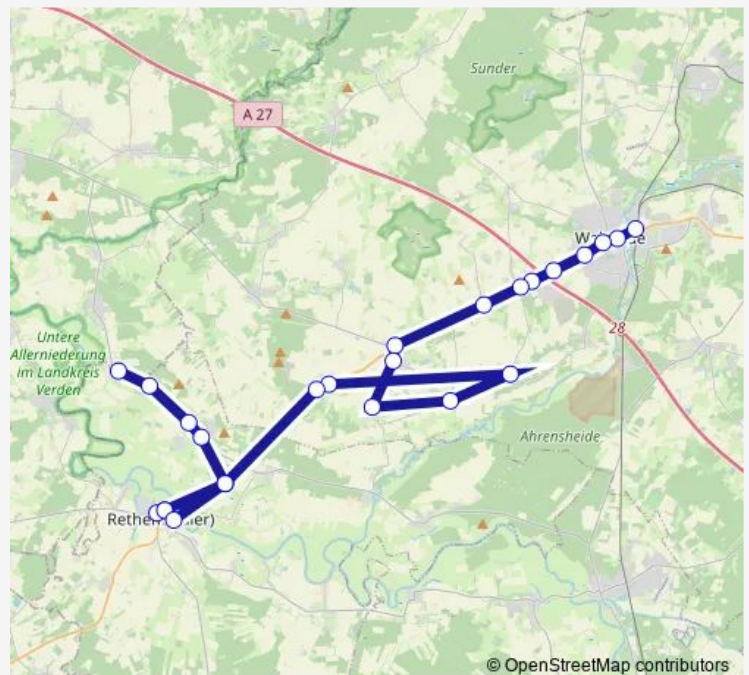

Groß Häuslingen Bahnhofstraße

Groß Häuslingen Dreyer

Klein Häuslingen Heidekrug

Klein Häuslingen Schwarzer Weg

Kirchlinteln-Otersen Ludwigslust

Groß Häuslingen Bahnhofstraße

Groß Eilstorf Ortsmitte

Groß Eilstorf Abzw. Vethem

Saturday —

Sunday —

Route info

Direction: Rethem(Aller) Schule

Stops: 13

Trip Duration: 0 hour 28 min

Direction

Kirchlinteln-Otersen Ludwigslust — Walsrode Bahnhof

22 stops

[Open route schedule](#)

Kirchlinteln-Otersen Ludwigslust

Klein Häuslingen Heidekrug

Groß Häuslingen Dreyer

Groß Häuslingen Bahnhofstraße

Rethem(Aller) Fähre

Rethem(Aller) Mühlenstraße

Rethem(Aller) Rodewalder Straße

Rethem(Aller) Mühlenstraße

Rethem(Aller) Fähre

Groß Eilstorf Ortsmitte

Groß Eilstorf Abzw. Vethem

Kirchboitzen Kreuzung (Süd)

Kirchboitzen Abzw. Altenboitzen

Altenboitzen Ortsmitte