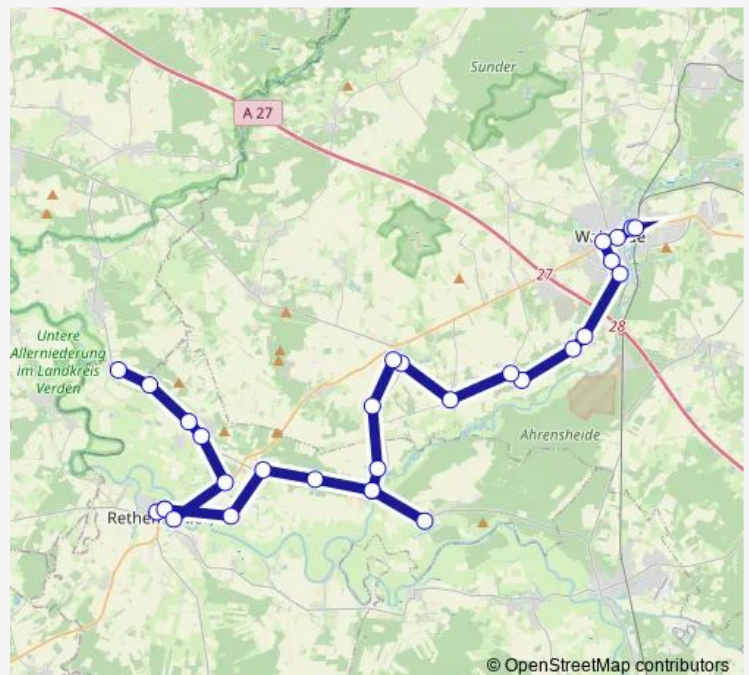

Kirchboitzen Kreuzung (Nord)

Kirchboitzen Schule

### Route schedule

Walsrode Südschule — Kirchboitzen Schule

Monday 13:12

Tuesday 13:12

Wednesday 13:12

Thursday 13:12

Friday 10:30-13:12

Saturday —

### Route info

Direction: Walsrode Südschule

Stops: 14

Trip Duration: 0 hour 36 min

© OpenStreetMap contributors

510

BusMaps

**Direction**

Groß Häuslingen Dreyer

Klein Häuslingen Heidekrug

Klein Häuslingen Schwarzer Weg

Kirchlinteln-Otersen Ludwigslust

Groß Häuslingen Bahnhofstraße

Groß Eilstorf Ortsmitte

Groß Eilstorf Abzw. Vethem

Kirchboitzen Kreuzung (Süd)