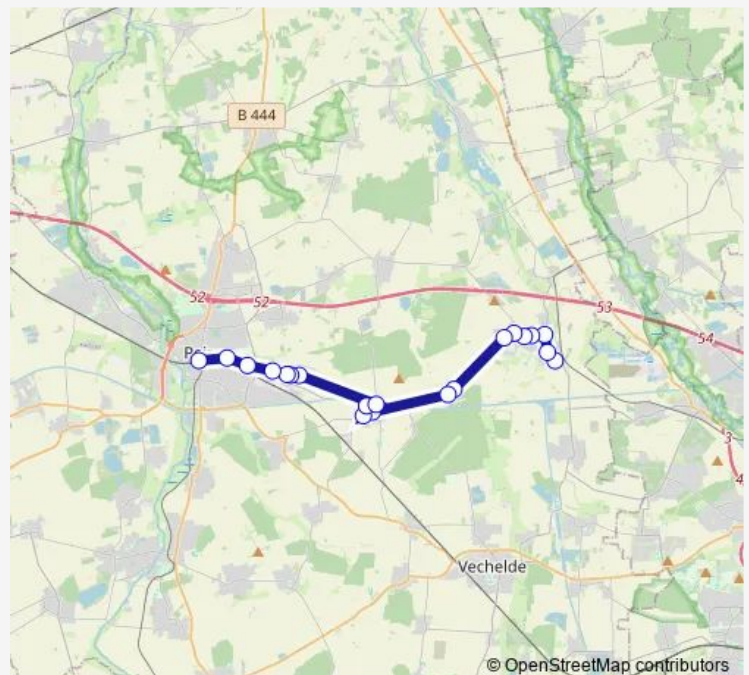

Wendezelle, Wendezeller Ring

Wendezelle, Auezentrum

Route schedule

Peine, Bahnhof — Wendezelle, Auezentrum

Monday 05:30-21:37

Tuesday 05:30-21:37

Wednesday 05:30-21:37

Thursday 05:30-21:37

Friday 05:30-21:37

Saturday 05:30-21:37

Sunday 09:47-19:47

Route info

Direction: Peine, Bahnhof

Stops: 20

Trip Duration: 0 hour 32 min

■ 510

BusMaps

Direction

Fürstenu, Alter Bierweg — Wendeburg, Grundschule

8 stops

[Open route schedule](#)

Fürstenu, Alter Bierweg

Sophiental, Kirche

Sophiental, Spannweg

Zweidorf, Denkmal

Zweidorf, Peiner Straße

Wendeburg, Ehrenkamp

Wendeburg, Aueschule

Wendeburg, Grundschule

Route schedule

Fürstenu, Alter Bierweg — Wendeburg, Grundschule

Monday 11:24-15:45