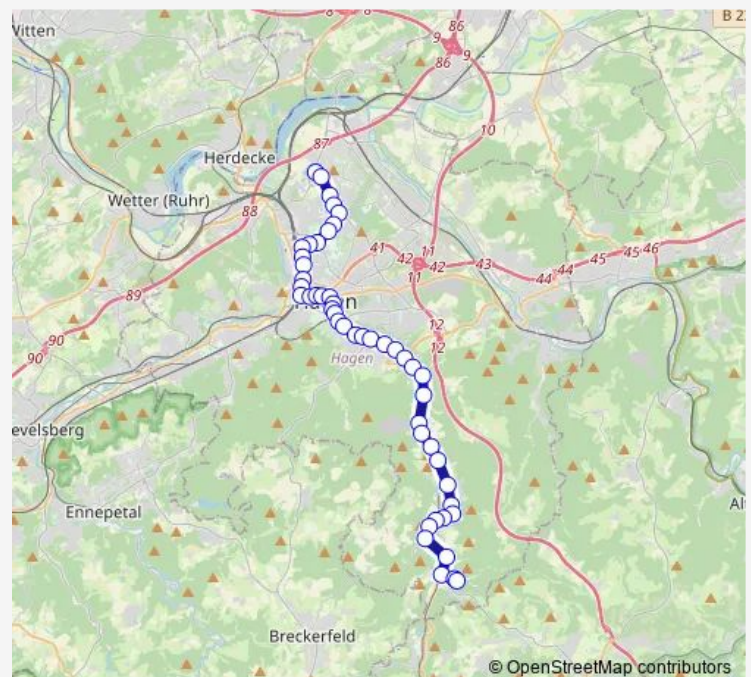

Hagen Rathaus an der Volme

Hagen Dahlenkampstr.

Hagen Markt

Route schedule

Hagen Boele Markt — Hagen Sterbecke

Monday 05:01-22:07

Tuesday 05:01-22:07

Wednesday 05:01-22:07

Thursday 05:01-22:07

Friday 05:01-22:07

Saturday 05:07-22:07

Sunday 05:48-21:37

Route info

Direction: Hagen Boele Markt

Stops: 48

Trip Duration: 1 hour 10 min

510

BusMaps

Hagen Cinestar

Hagen Oberhagen

Hagen Elisabethstr.

Hagen Jägerstr.

Hagen Kurfürstenstr.

Hagen Eilpe Physiomed

Hagen Delsterner Brücke

Hagen Delstern

Hagen Volmeburg

Hagen Kuhweide

Hagen Oberdelstern

Hagen Hunsdieker Weg/Marienhof

Hagen Ambrock

Hagen Ambrock Delsterner Str.