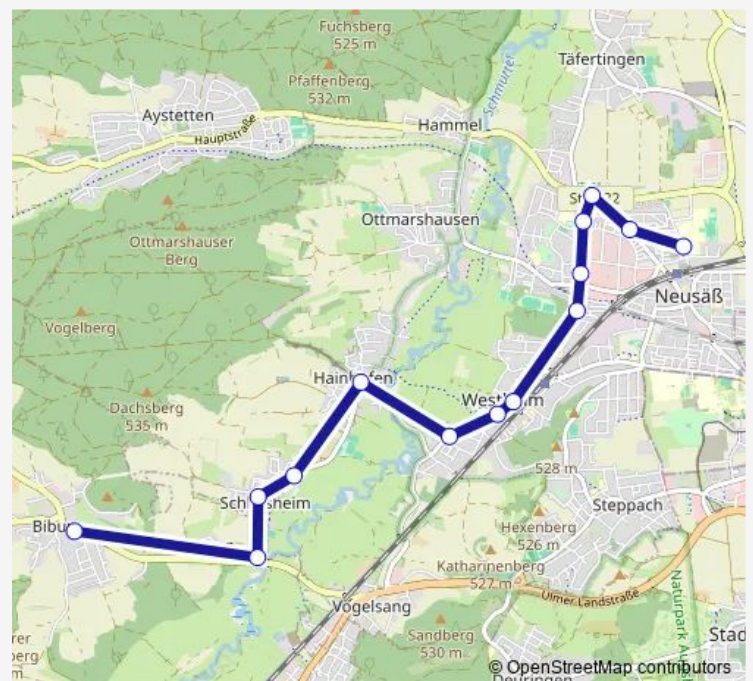

Neusäß, Am Eichenwald

Neusäß, Schulzentrum

Route schedule

Biburg, Post — Neusäß, Schulzentrum

Monday 07:15

Tuesday 07:15

Wednesday 07:15

Thursday 07:15

Friday 07:15

Saturday —

Sunday —

Route info

Direction: Biburg, Post

Stops: 12

Trip Duration: 0 hour 21 min

510

Direction

Schlipsheim, Mitte — Täferlingen, Schule

12 stops

[Open route schedule](#)

Schlipsheim, Mitte

Schlipsheim, Bergstraße

Hainhofen

Westheim, Winterstraße

Westheim, Seniorenheim

Westheim, Raiffeisenbank

Neusäß, Adalbert-Stifter-Straße

Neusäß, Schmutterpark

Neusäß, Am Eichenwald

Neusäß, Portnerstraße

Täferlingen, Pestalozzistraße

Täferlingen, Schule