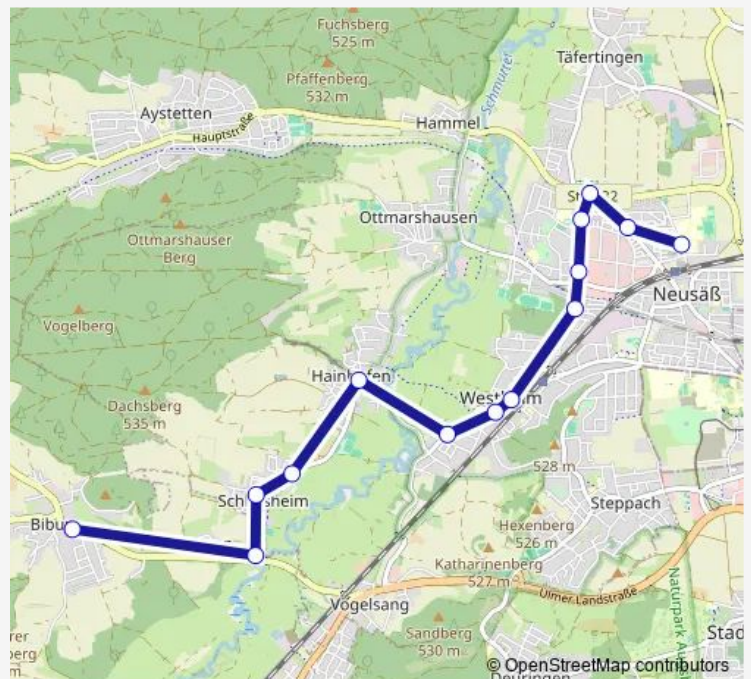

Neusäß, Am Eichenwald

Neusäß, Schulzentrum

Route schedule

Biburg, Post — Neusäß, Schulzentrum

Monday 07:15

Tuesday 07:15

Wednesday 07:15

Thursday 07:15

Friday 07:15

Saturday —

Sunday —

Route info

Direction: Biburg, Post

Stops: 12

Trip Duration: 0 hour 21 min

510

BusMaps

Direction

Schlipsheim, Mitte — Neusäß, Schulzentrum

10 stops

[Open route schedule](#)

Schlipsheim, Mitte

Schlipsheim, Bergstraße

Hainhofen

Westheim, Winterstraße

Westheim, Seniorenheim

Westheim, Raiffeisenbank

Neusäß, Adalbert-Stifter-Straße

Neusäß, Schmutterpark

Neusäß, Am Eichenwald

Neusäß, Schulzentrum

Route schedule