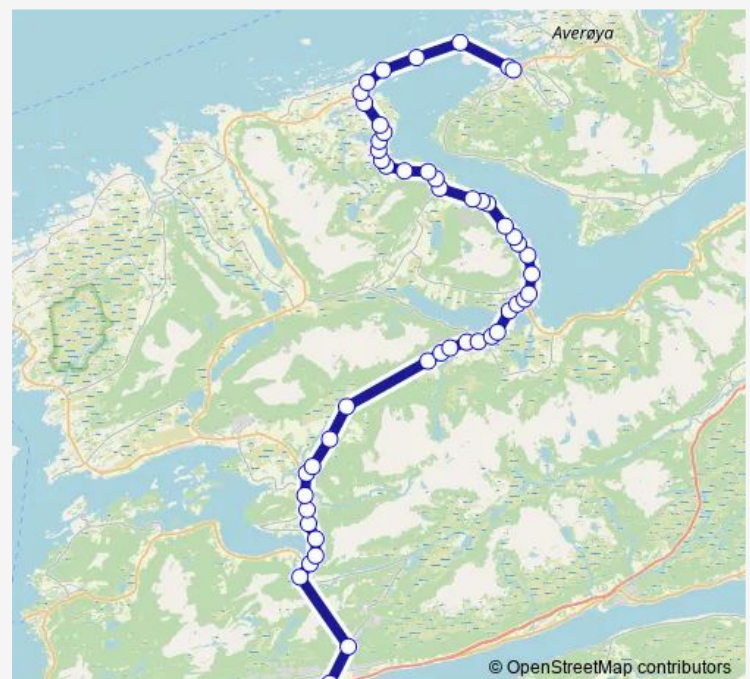

Visnes nord

Visnes sør

## Route schedule

Kårvåg Atlanterhavsvegen — Molde trafikkterminal

Monday 14:05-14:30

Tuesday 14:05-14:30

Wednesday 14:05-14:30

Thursday 14:30

Friday 14:05-14:30

Saturday 10:30-14:10

## Route info

Direction: Kårvåg Atlanterhavsvegen

Stops: 64

Trip Duration: 1 hour 5 min

■ 510 — Molde-Eide-Averøy

BusMaps

Visnes grendahus

Silnesmyra gammelvei