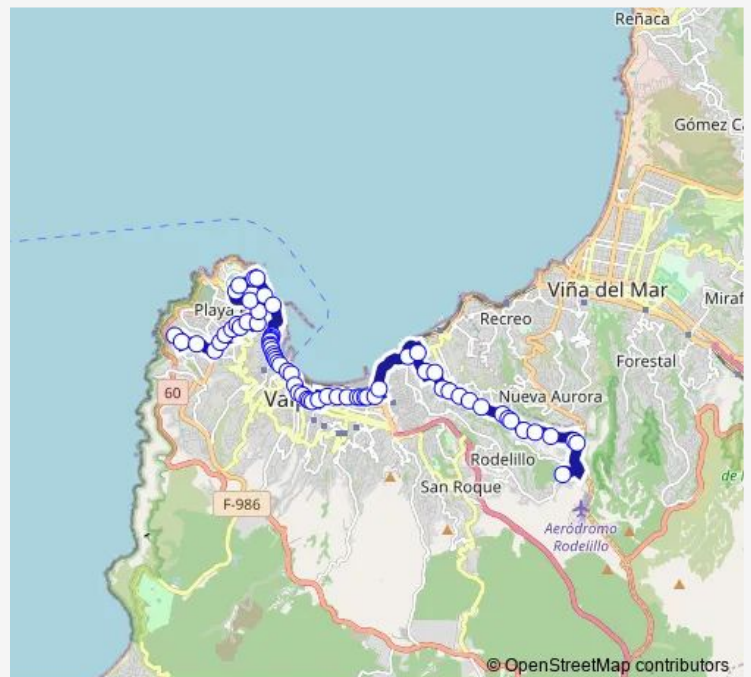

Thursday 06:00-22:00

Friday 06:00-22:00

Saturday 06:00-22:00

Sunday 07:00-21:00

Route info

Direction: Calle Diecinueve - Pje Uno

Stops: 67

Trip Duration: 0 hour 33 min

510 — Placeres - Porvenir

BusMaps

Aduana - Carampagne

Cochrane - Carampagne

Cochrane - Márquez

Valdivia - Marquez

Plaza Echaurren / Oriente

Cochrane - Almirante Perez Gacitua

Blanco - Aduana

Tps - Aduana

Antonio Varas

Playa San Mateo / Norte

Asmar / Oriente

Caleta Membrillo / Oriente

Parque Alejo Barrios / Norte

Universidad Valparaiso - Difider / Poniente

Av Playa Ancha / Oriente

Quebrada Verde - Republica

Colegio Maria Axulidora / Norte

Colegio Dabruna / Norte

Quebrada Verde - Pacifico / Poniente

Supermercado Santa Isabel / Norte

Porvenir - Calle Veinticinco