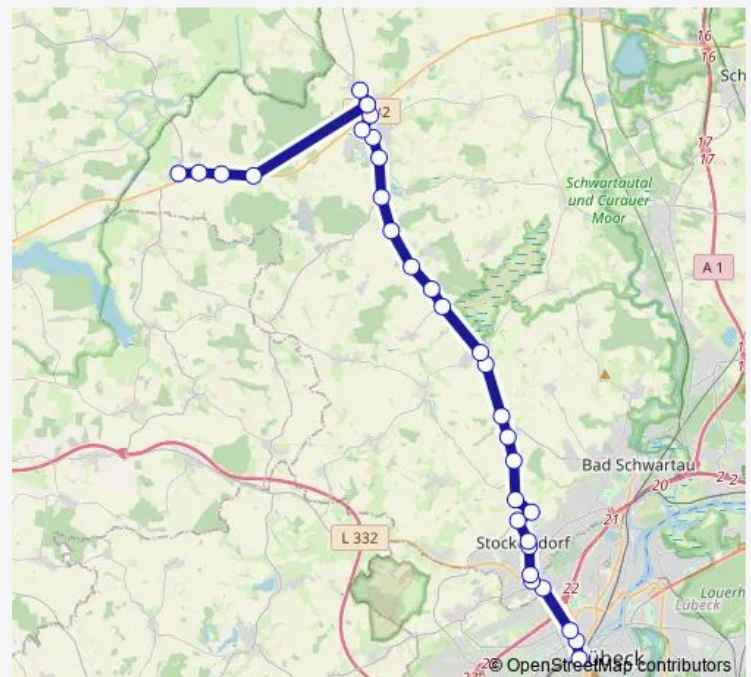

Stockelsdorf-Pohnsdorf Gastwirtschaft

Stockelsdorf-Pohnsdorf Abzw. Bad Schwartau

Route schedule

Ahrensböök Zob — Lübeck ZOB/Hauptbahnhof

Monday 12:00

Tuesday 12:00

Wednesday 12:00

Thursday 12:00

Friday 12:00

Saturday 12:02

Sunday —

Route info

Direction: Ahrensböök Zob

Stops: 32

Trip Duration: 0 hour 49 min

510

Stockelsdorf-Pohnsdorf Umspannwerk

Stockelsdorf Bargerbrück

Stockelsdorf Gewerbegebiet

Stockelsdorf Abzw. Gewerbegebiet

Stockelsdorf Bäcker gang

Stockelsdorf Marienburgstraße

Stockelsdorf Rathausmarkt

Lübeck Reinsbeker Straße

Lübeck Waisenhofstraße

Lübeck Adlerstraße

Lübeck ZOB/Hauptbahnhof

Direction

Ahrensböök Zob — Lübeck ZOB/Hauptbahnhof

34 stops

[Open route schedule](#)

Ahrensböök Zob