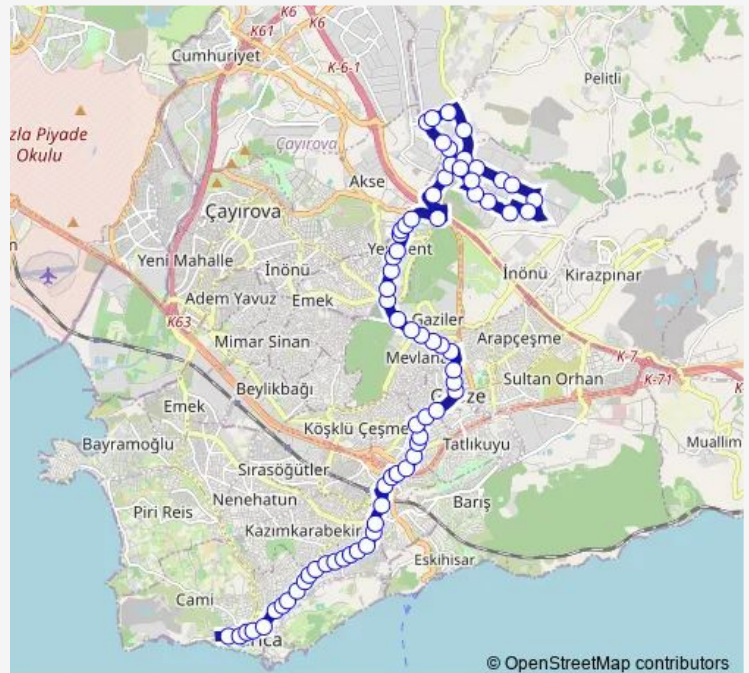

Saturday 07:00-20:00

Sunday 07:00-20:00

**Route info**

Direction: Öğr. Zatiye Çeleme Sokak

Stops: 70

Trip Duration: 0 hour 42 min

510 — Darica-Osb

BusMaps

## Route info

Direction: Güzeller O.S.B Girişi 1

Stops: 60

Trip Duration: 0 hour 35 min

Şehit Ömür Ergül 1

İbrahimağa Caddesi

Gebze-Çayırova

705/1 Sokak