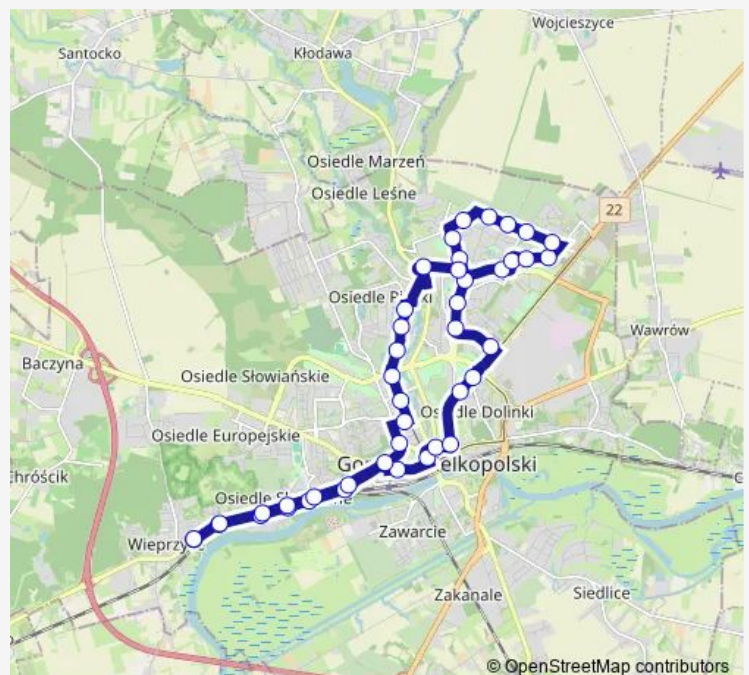

Park Górczyński

Batalionu Zośka

Armii Krajowej

Hubala

Route schedule

Zajezdnia Kostrzyńska — Zajezdnia Kostrzyńska

Monday 03:20-23:50

Tuesday 03:20-23:50

Wednesday 03:20-23:50

Thursday 03:20-23:50

Friday 03:20-23:50

Saturday 03:20-23:50

Sunday 03:20-23:50

Route info

Direction: Zajezdnia Kostrzyńska

Stops: 43

Trip Duration: 0 hour 35 min

510 — Zajezdnia Kostrzyńska - Zajezdnia Kostrzyńska przez M I i Arsenał-510

Obrońców Pokoju

Działkowców

Sosnkowskiego

Ogińskiego

Bogusławskiego

Park 750-lecia