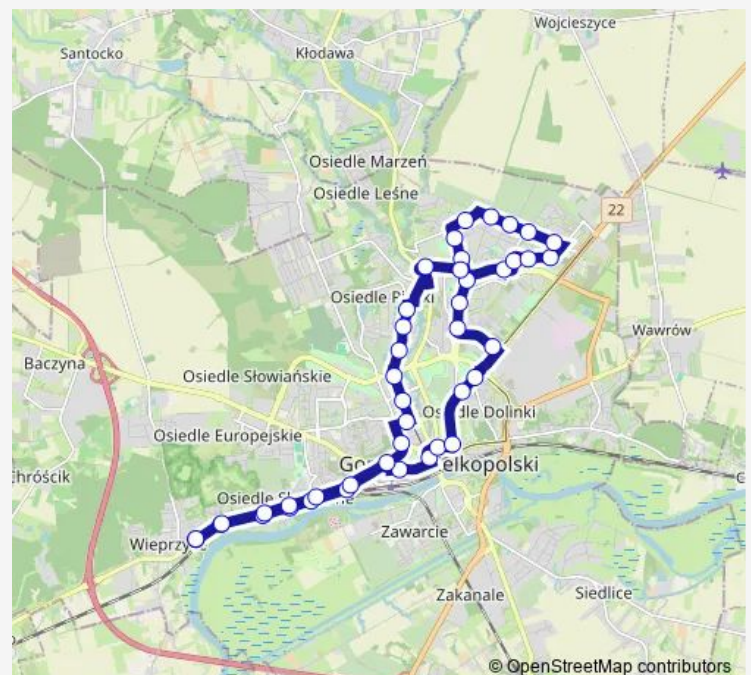

### Route schedule

Zajezdnia Kostrzyńska — Zajezdnia Kostrzyńska

Monday 03:20-23:50

Tuesday 03:20-23:50

Wednesday 03:20-23:50

Thursday 03:20-23:50

Friday 03:20-23:50

Saturday 03:20-23:50

### Route info

Direction: Zajezdnia Kostrzyńska

Stops: 43

Trip Duration: 0 hour 35 min

510 — Zajezdnia Kostrzyńska - Zajezdnia Kostrzyńska przez M I i Arsenal-510

Obrońców Pokoju

Działkowców

Sosnkowskiego