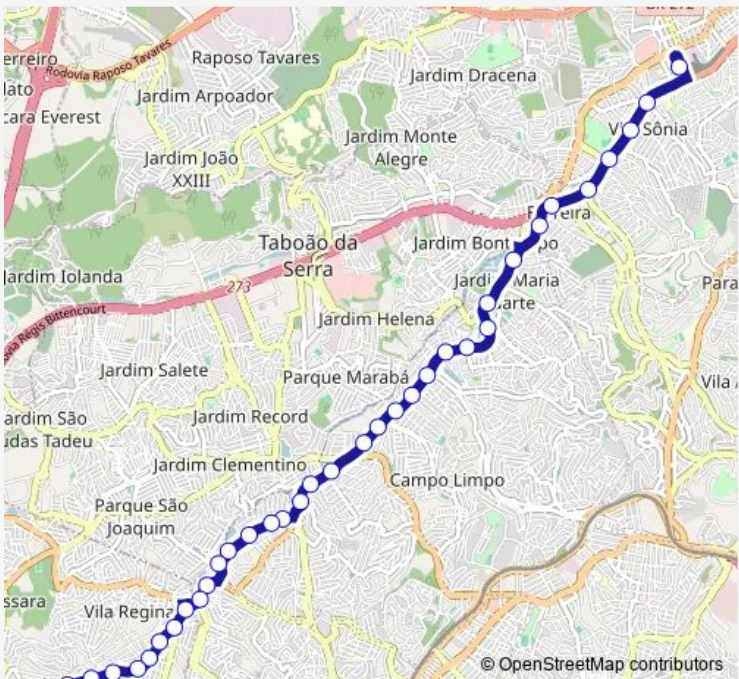

36 stops

[Open route schedule](#)

- Terminal do Metro Vila Sonia
- Av. Prof. Francisco Morato 4544
- Avenida Professor Francisco Morato - Parada David Matarasso C/B
- Avenida Professor Francisco Morato - Parada Chacara do Jockey C/B
- Avenida Professor Francisco Morato - Parada Doutor Guilherme Dumont Vilares C/B
- Avenida Professor Francisco Morato - Parada Largo do Taboao C/B
- Extra Taboao C/B - Jardim Jamaica Taboao da Serra - SP 06763-450 Brasil
- Estrada do Campo Limpo 6439
- Estrada do Campo Limpo 6903
- Estrada do Campo Limpo 5551
- Estrada do Campo Limpo 5135
- Estrada do Campo Limpo 4809
- Estrada do Campo Limpo 4551
- Estrada do Campo Limpo 4524
- Estrada do Campo Limpo 3913
- Estrada do Campo Limpo 3632 - Faculdade Anhanguera

Route schedule
 Terminal do Metro Vila Sonia — Estrada Sao Sebastiao 570 - Chacaras Sao Marcos Embu das Artes - SP 06814-280 Brasil

Monday	00:25-23:50
Tuesday	00:25-23:50
Wednesday	00:25-23:50
Thursday	00:25-23:50
Friday	00:25-23:50
Saturday	00:10-23:20
Sunday	01:00-23:30

Route info

Direction: Terminal do Metro Vila Sonia

Stops: 36

Trip Duration: 1 hour 15 min

Estrada do Campo Limpo 3345-3355 - Terminal Campo Limpo

Avenida Carlos Lacerda 272

Av. Carlos Lacerda 552 - Pirajussara Sao Paulo - SP 05789-000 Brasil

Avenida Carlos Lacerda 842

Avenida Augusto Barbosa Tavares 86

Avenida Augusto Barbosa Tavares 248

Avenida Augusto Barbosa Tavares 540

Avenida Augusto Barbosa Tavares 838

Rua Nazare Menezes 36

Estrada Pirajussara Valo Velho 1600