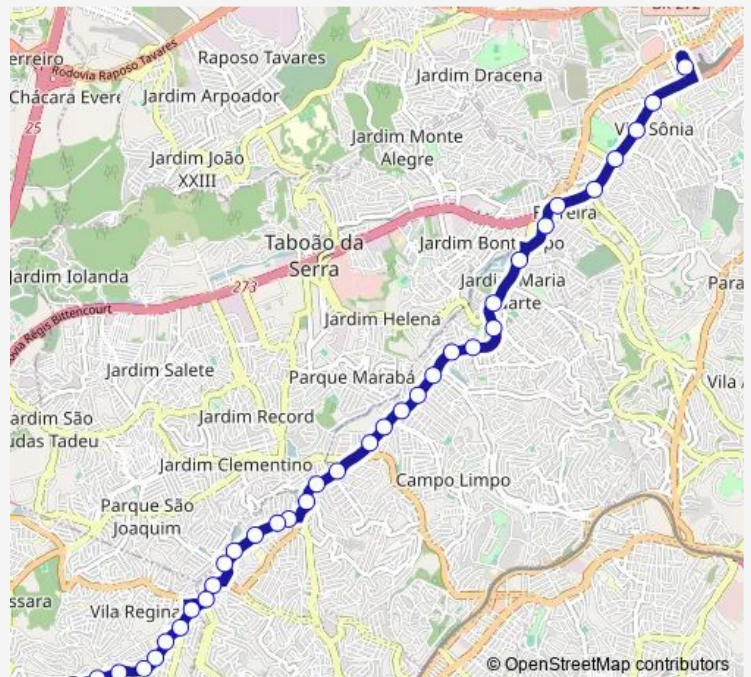

36 stops

[Open route schedule](#)

- Terminal do Metro Vila Sonia
- Av. Prof. Francisco Morato 4544
- Avenida Professor Francisco Morato - Parada David Matarasso C/B
- Avenida Professor Francisco Morato - Parada Chacara do Jockey C/B
- Avenida Professor Francisco Morato - Parada Doutor Guilherme Dumont Vilares C/B
- Avenida Professor Francisco Morato - Parada Largo do Taboao C/B
- Extra Taboao C/B - Jardim Jamaica Taboao da Serra - SP 06763-450 Brasil
- Estrada do Campo Limpo 6439
- Estrada do Campo Limpo 6903
- Estrada do Campo Limpo 5551
- Estrada do Campo Limpo 5135
- Estrada do Campo Limpo 4809
- Estrada do Campo Limpo 4551
- Estrada do Campo Limpo 4524
- Estrada do Campo Limpo 3913
- Estrada do Campo Limpo 3632 - Faculdade Anhanguera

Route schedule

Terminal do Metro Vila Sonia — Estrada Sao Sebastiao 570 - Chacaras Sao Marcos Embu das Artes - SP 06814-280 Brasil

Monday	00:25-23:50
Tuesday	00:25-23:50
Wednesday	00:25-23:50
Thursday	00:25-23:50
Friday	00:25-23:50
Saturday	00:10-23:20
Sunday	01:00-23:30

Route info

Direction: Terminal do Metro Vila Sonia

Stops: 36

Trip Duration: 1 hour 15 min

Estrada do Campo Limpo 3345-3355 - Terminal Campo Limpo

Avenida Carlos Lacerda 272

Av. Carlos Lacerda 552 - Pirajussara Sao Paulo - SP 05789-000 Brasil