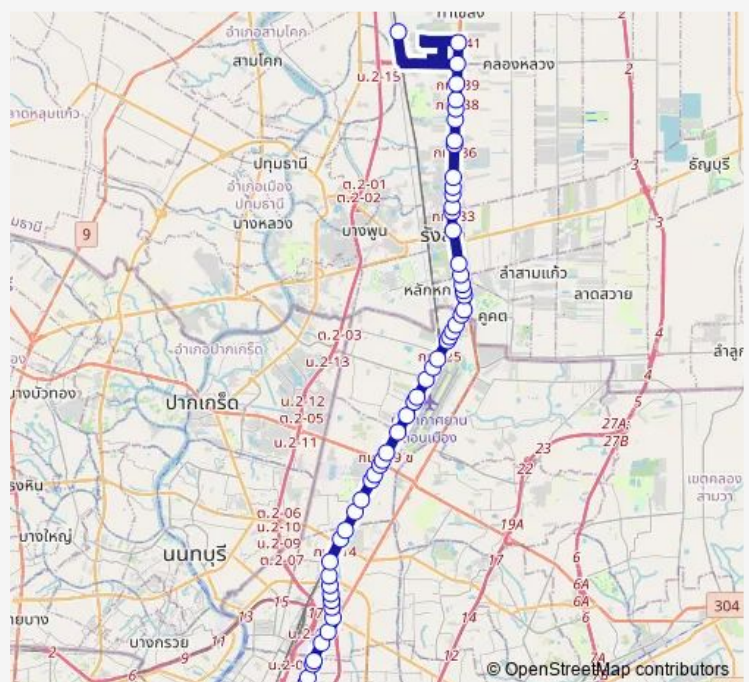

Bus 510 มธ.ศูนย์รังสิต - อนุสาวรีย์ชัยสมรภูมิ;Thammasat Rangsit - Victory Monument

[Go to website](#)

Direction

อนุสาวรีย์ชัยสมรภูมิ (เกาะพหลโยธิน);Victory Monument (Phahon Yothin) — อุธรรมศาสตร์;Bus Depot Thammasat

สำนักงานใหญ่ปตท.;Ptt Headquarter

สมบัติทัวร์;Sombat Tour

วิทยาลัยชชรินทร์วิทยา;Thatcharin Wittaya

Route schedule

อนุสาวรีย์ชัยสมรภูมิ (เกาะพหลโยธิน);Victory Monument (Phahon Yothin) — อุธรรมศาสตร์;Bus Depot Thammasat

Monday	00:00
Tuesday	00:00
Wednesday	00:00
Thursday	00:00
Friday	00:00
Saturday	00:00
Sunday	00:00

Route info

Direction: อนุสาวรีย์ชัยสมรภูมิ (เกาะพหลโยธิน);Victory Monument (Phahon Yothin)

Stops: 62

Trip Duration: 2 hour 3 min

510 — มธ.ศูนย์รังสิต - อนุสาวรีย์ชัยสมรภูมิ; Thammasat Rangsit - Victory Monument

ตรงข้ามสำนักงานเขตจตุจักร;Chatuchak District Office (Opposite)

กองบัญชาการตำรวจ 191;Headquarters Police 191

วัดเสมียนนารี;Wat Samian Nari