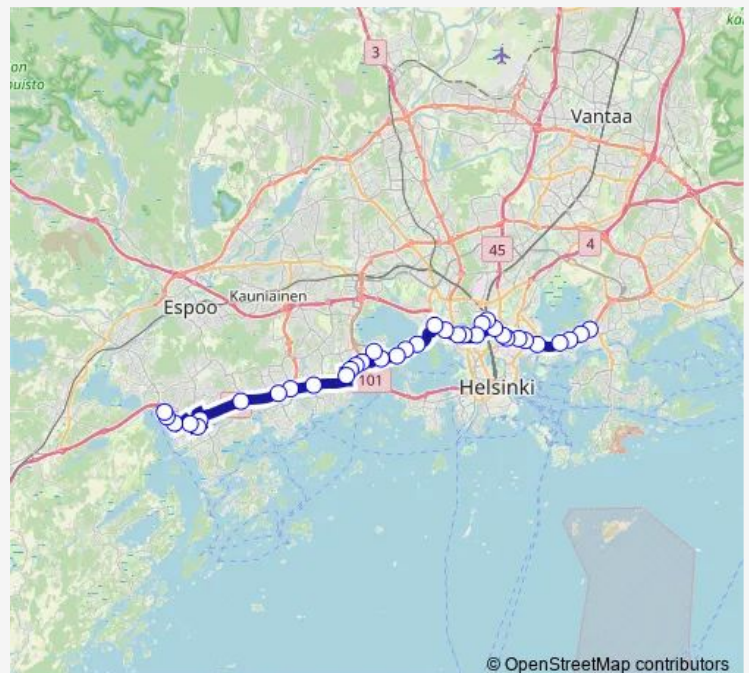

Thursday 05:29-21:17

Friday 05:30-20:02

Saturday 06:32-21:18

Sunday 05:08-21:58

Route info

Direction: Herttoniemi (M)

Stops: 36

Trip Duration: 1 hour 3 min

■ 510 — Herttoniemi (M)-Pasila-Tapiola(M)-Espoonl.(M)-Kivenlahti (M)

Aalto-yliopisto (M)

Otsolahdentie

Kontiontie

Tapiola (M)

Tuuliniitty

Haukilahdensolmu

Matinsolmu

Piispansilta

Finnoonsolmu

Soukanmyötäle

Merikansantie

Lippulaiva

Aalto

Hyökyvuori

Alakaupunki