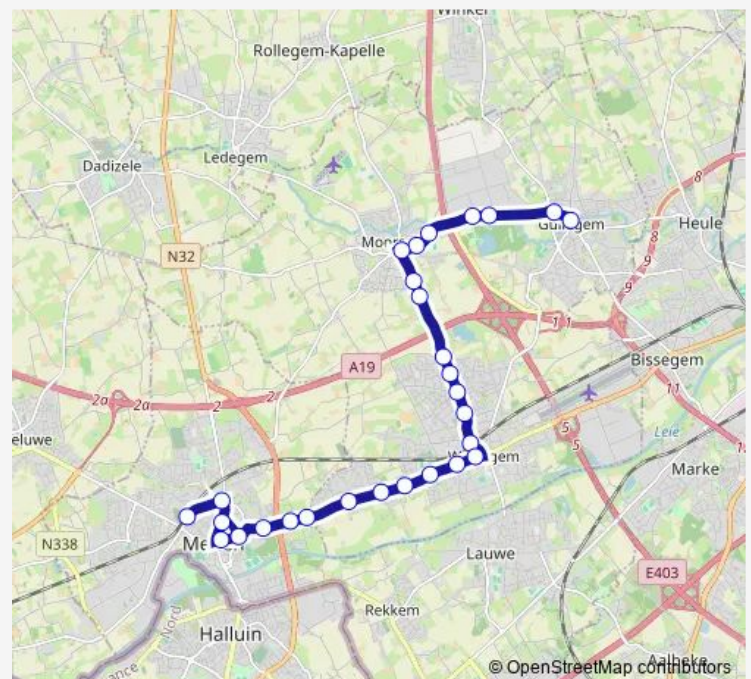

Wevelgem Moerstraat

Wevelgem Reutelstraat

Wevelgem Roterijstraat

Wevelgem Station

Wevelgem Plaats

Wevelgem Kerkhof

Wevelgem Sportveld

Wevelgem Brouwerijstraat

Thursday 07:23

Friday 07:23

Saturday —

Sunday —

Route info

Direction: Gullegem Plaats

Stops: 28

Trip Duration: 0 hour 30 min

510 — Gullegem - Moorsele - Wevelgem - Menen

Menen Molen

Menen Ooststraat

Menen Leopoldplein

Menen Markt

Menen Weststraat

Menen Wahisstraat

Menen Station perron 5