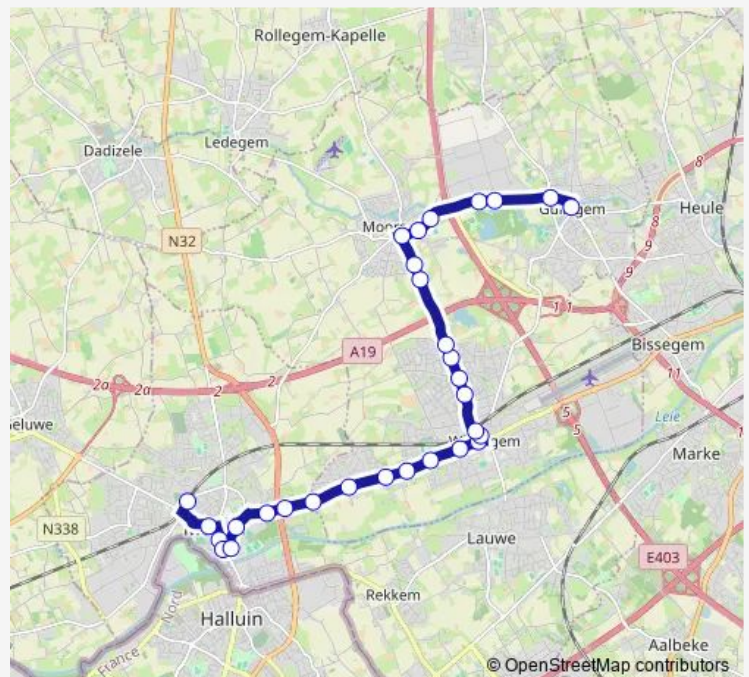

Bus 510 Menen - Wevelgem - Moorsele - Gullegem

[Go to website](#)

**Direction**

Menen Station perron 5 — Gullegem Plaats

30 stops

[Open route schedule](#)

- Menen Station perron 5
- Menen Markt
- Menen Vedastuskerk
- Menen Waalvest Ziekenhuis
- Menen Waalvest CC De Steiger
- Menen Leopoldplein
- Menen Ooststraat
- Menen Molen
- Wevelgem Posthoorn
- Wevelgem Sint-Theresiakerk
- Wevelgem Wezelstraat
- Wevelgem Brouwerijstraat
- Wevelgem Sportveld
- Wevelgem Kerkhof
- Wevelgem Plaats
- Wevelgem Plaats
- Wevelgem Station
- Wevelgem Roterijstraat
- Wevelgem Reutelstraat
- Wevelgem Moerstraat
- Wevelgem Ezelstraat

Route schedule

Menen Station perron 5 — Gullegem Plaats

Monday	17:11
Tuesday	17:11
Wednesday	12:12
Thursday	17:11
Friday	17:11
Saturday	—
Sunday	—

Route info

Direction: Menen Station perron 5

Stops: 30

Trip Duration: 0 hour 34 min

510 — Menen - Wevelgem - Moorsele - Gullegem

Moorsele Zuidhoek

Moorsele 't Vrije

Moorsele Centrum

Moorsele Kerkhof

Moorsele De Linde

Gullegem Industriezone Gullegem-Moorsele

Gullegem Nijverheidslaan