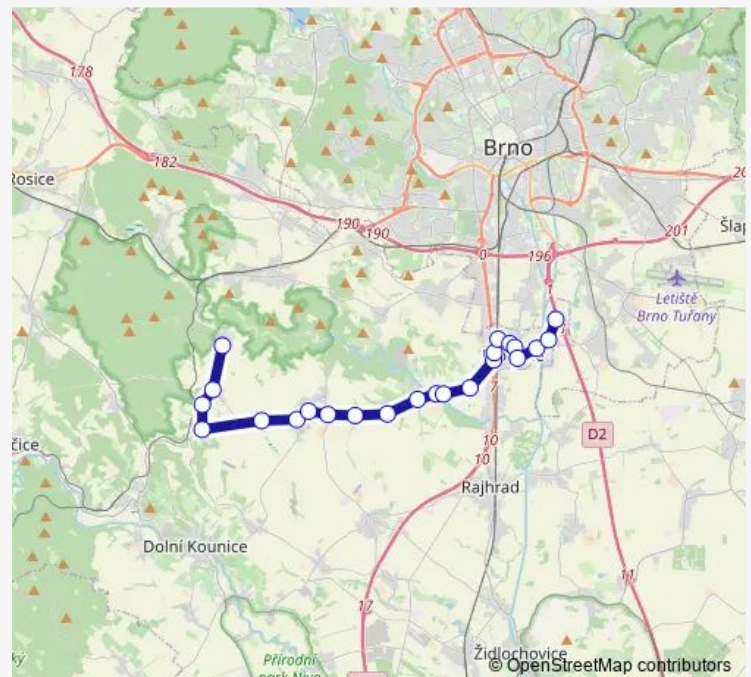

Želešice, u dálnice

Hajany

Ořechov, tábor

Ořechov, zdravotní středisko

Ořechov, obecní úřad

Ořechov, Jeřábkova

Route schedule

Modřice, Olympia — Ořechov, Jeřábkova

Monday 05:17-19:17

Tuesday 05:17-19:17

Wednesday 05:17-19:17

Thursday 05:17-19:17

Friday 05:17-19:17

Saturday 08:17-20:17

Sunday 08:17-20:17

Route info

Direction: Modřice, Olympia

Stops: 18

Trip Duration: 0 hour 30 min

Direction

Ořechov, Jeřábkova — Modřice, železniční stanice

12 stops

[Open route schedule](#)

Ořechov, Jeřábkova

Thursday 14:21

Friday 14:21

Saturday —

Sunday —

Route info

Direction: Ořechov, Jeřábkova

Stops: 12

Trip Duration: 0 hour 19 min