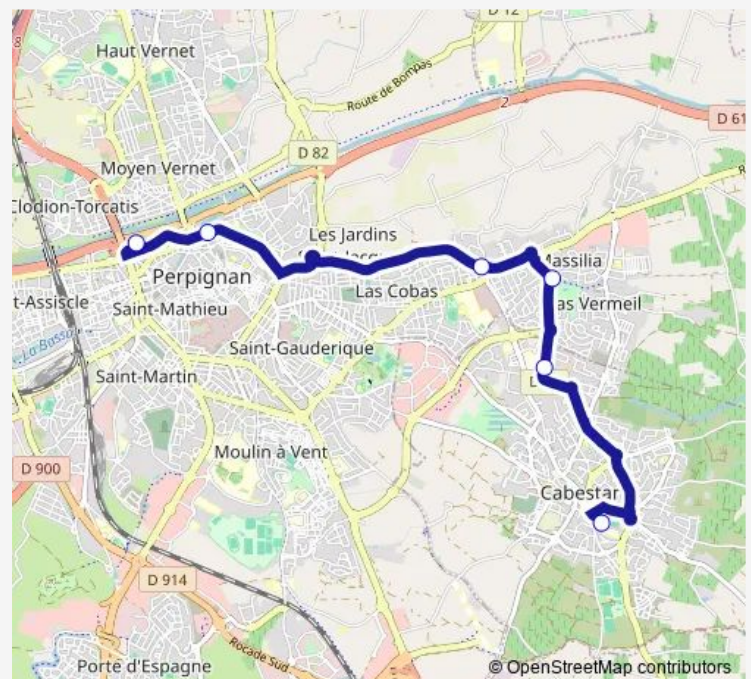

**Bus 510 Gare Routière - Collège Casals**[Go to website](#)**Direction**

Gare Routière Méditerranée — Collège Pablo Casals

5 stops

[Open route schedule](#)

Gare Routière Méditerranée

Clos-Banet

Mas St-Joseph

Friday —

Saturday —

Sunday —

**Route info**

Direction: Gare Routière Méditerranée

Stops: 5

Trip Duration: 0 hour 20 min

**Direction**

Collège Pablo Casals — Gare Routière Méditerranée

6 stops

[Open route schedule](#)

Collège Pablo Casals

Valiente

Mas St-Joseph

Clos-Banet

Wilson

Gare Routière Méditerranée