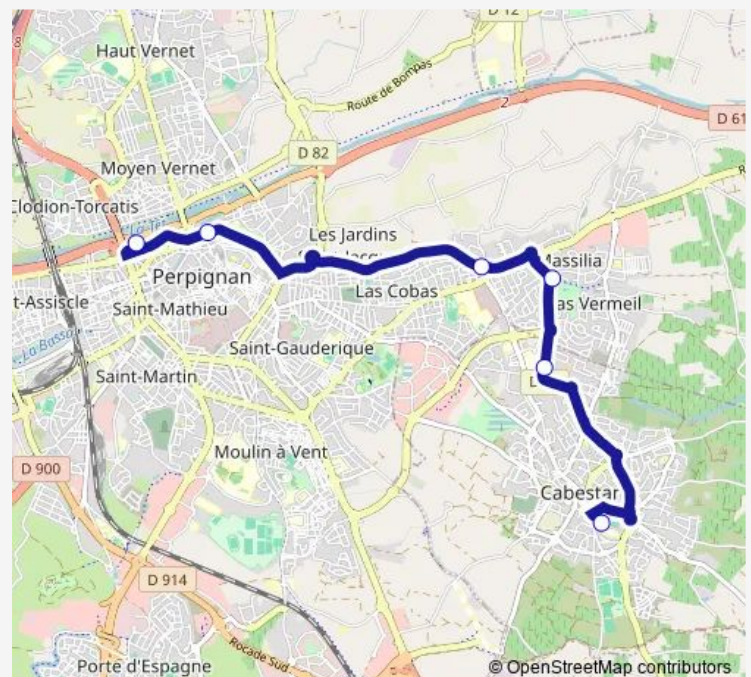

**Bus 510 Gare Routière - Collège Casals**[Go to website](#)**Direction**

Gare Routière Méditerranée — Collège Pablo Casals

5 stops

[Open route schedule](#)

Gare Routière Méditerranée

Clos-Banet

Mas St-Joseph

Friday —

Saturday —

Sunday —

**Route info**

Direction: Gare Routière Méditerranée

Stops: 5

Trip Duration: 0 hour 20 min

510 — Gare Routière - Collège Casals

**Direction**

Collège Pablo Casals — Gare Routière Méditerranée

6 stops

[Open route schedule](#)

Collège Pablo Casals

Valiente

Mas St-Joseph

Clos-Banet

Wilson

Gare Routière Méditerranée