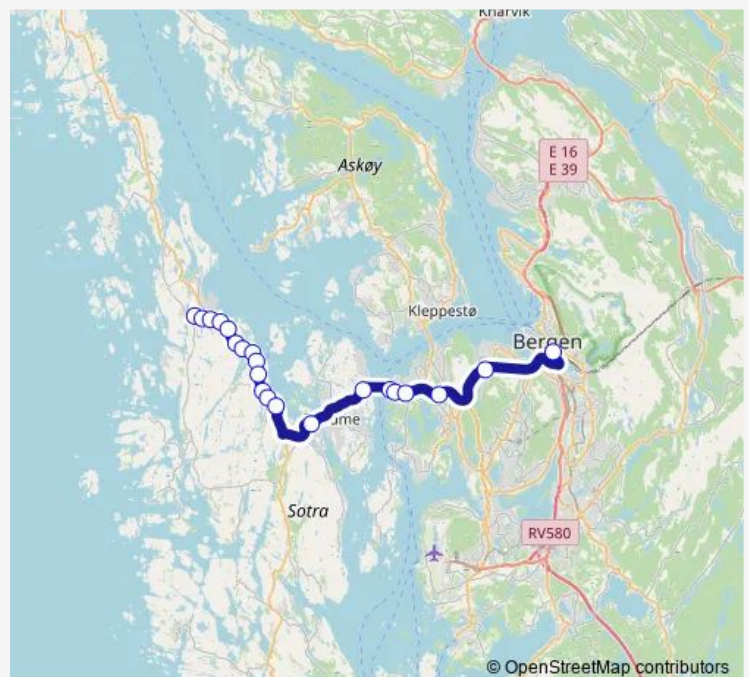

## Route info

Direction: Bergen busstasjon

Stops: 20

Trip Duration: 0 hour 38 min

■ 460E — Ågotnes - Bergen

BusMaps