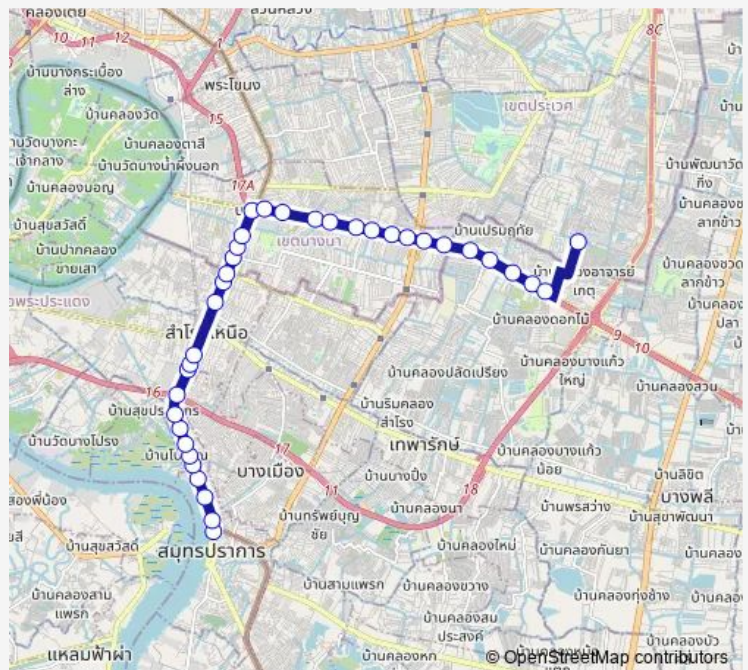

ซอยบางด้วน;Soi Bang Duan

ตรงข้ามพิพิธภัณฑสถานเอราวัณ;Opposite the Erawan Muse-
 um

โตโยต้าสาโรง 2 (ฝั่งสุขุมวิท);Toyota Samrong 2 (Sukhumvit
 side)

ปั้มน้ำมัน ปตท.(ตรงข้ามซอยอภิชาติ);Ptt Station.

ตรงข้ามบิ๊กซีจัมโบ้ สาโรง;Opposite Big C Jumbo Samrong

ตลาดธรรมโรจน์พินิจ;Thammaroj Phinit Market

ตรงข้ามซอยสันติคาม;Opposite Soi Santi Kham

ก่อนแยกแบริ้ง;Before Bearings Intersection

ก่อนแยกลาซาล;Before Lasan Intersection

Route schedule

ศาลากลางจังหวัดสมุทรปราการ;Samut Prakan City Hall —
 จุดขึ้นลง;visual stop

Monday	00:00
Tuesday	00:00
Wednesday	00:00
Thursday	00:00
Friday	00:00
Saturday	00:00
Sunday	00:00

Route info

Direction: ศาลากลางจังหวัดสมุทรปราการ;Samut Prakan City
 Hall

Stops: 36

Trip Duration: 1 hour 10 min