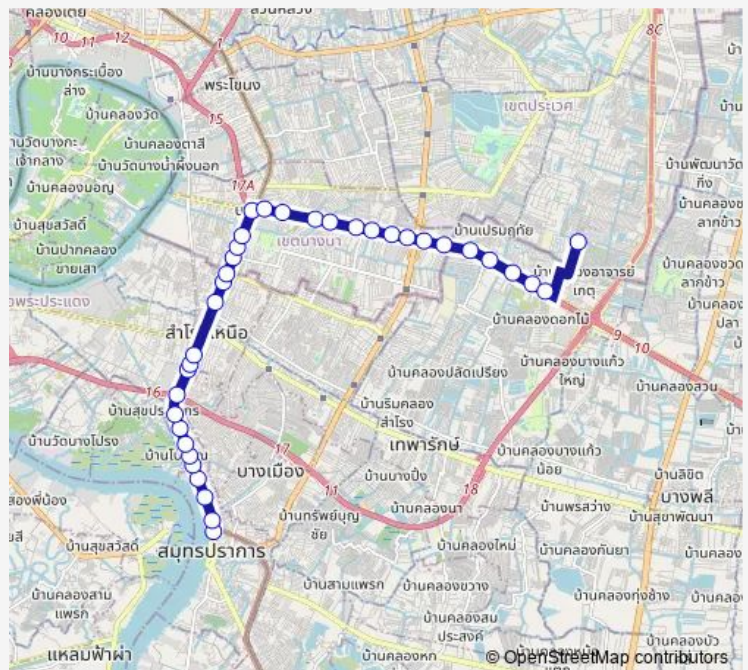

ซอยบางด้วน;Soi Bang Duan

ตรงข้ามพิพิธภัณฑสถานเอราวัณ;Opposite the Erawan Museum

โตโยต้าสาโรง 2 (ฝั่งสุขุมวิท);Toyota Samrong 2 (Sukhumvit side)

ปั้มน้ำมัน ปตท.(ตรงข้ามซอยอภิชาติ);Ptt Station.

ตรงข้ามบิ๊กซีจัมโบ้ สาโรง;Opposite Big C Jumbo Samrong

ตลาดธรรมโรจน์พินิจ;Thammaroj Phinit Market

ตรงข้ามซอยสันติคาม;Opposite Soi Santi Kham

ก่อนแยกแบร์ริง;Before Bearings Intersection

ก่อนแยกลาซาล;Before Lasan Intersection

Route schedule

ศาลากลางจังหวัดสมุทรปราการ;Samut Prakan City Hall — จุดขึ้นลง;visual stop

Monday	00:00
Tuesday	00:00
Wednesday	00:00
Thursday	00:00
Friday	00:00
Saturday	00:00
Sunday	00:00

Route info

Direction: ศาลากลางจังหวัดสมุทรปราการ;Samut Prakan City Hall

Stops: 36

Trip Duration: 1 hour 10 min