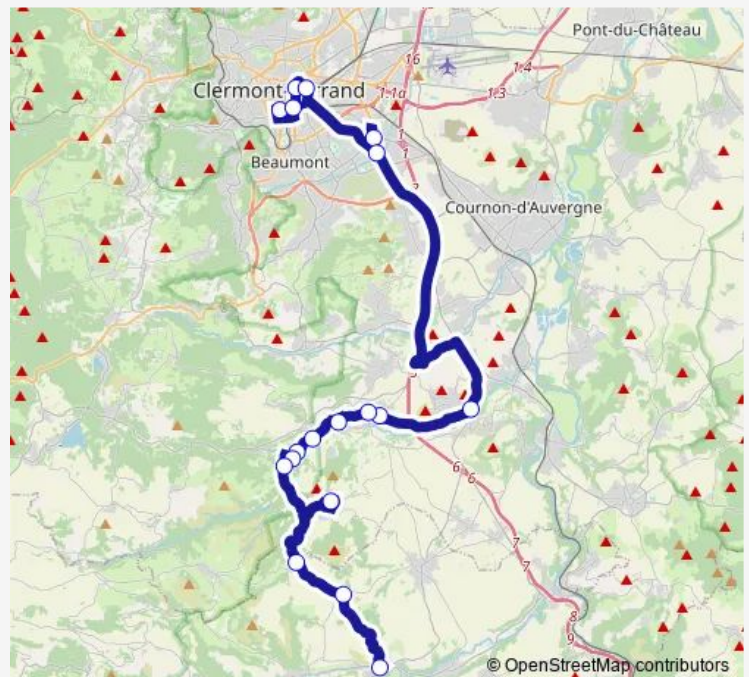

Bus P43 Champeix - Saint-Saturnin - Clermont-Fd

[Go to website](#)

Direction

Centre — Gare routière

18 stops

[Open route schedule](#)

- Centre
- Bourg
- Chaynat D28
- Ecole maternelle
- Chemin du Bec
- Issac - Rue principale
- Centre bourg
- Allée des maronniers
- Place Dourif
- Rue Tallagnat
- Monument aux morts
- Louis Presle
- T2C Roussillon
- Leclerc patinoire
- Esplanade
- Michel de l'Hospital
- UCA - Campus centre
- Gare routière

Route schedule

Centre — Gare routière

Monday	06:22-13:00
Tuesday	06:22-13:00
Wednesday	06:22-13:00
Thursday	06:22-13:00
Friday	06:22-13:00
Saturday	06:22-13:00
Sunday	—

Route info

Direction: Centre

Stops: 18

Trip Duration: 1 hour 13 min

P43 — Champeix - Saint-Saturnin - Clermont-Fd

Direction

Gare routière — Centre

18 stops

[Open route schedule](#)

Gare routière

UCA - Campus centre

Michel de l'Hospital

Esplanade

Leclerc patinoire

T2C Roussillon

Louis Presle

Monument aux morts

Rue Tallagnat

Place Dourif