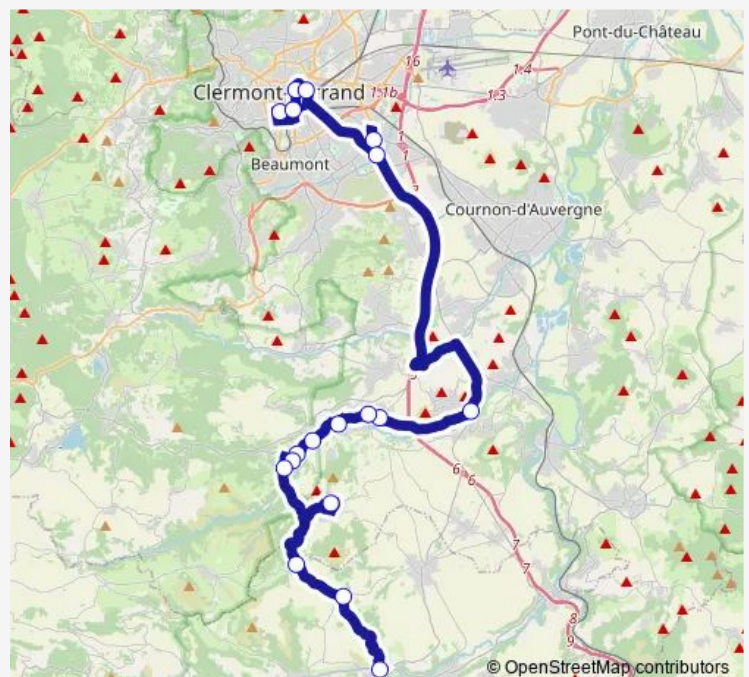

Chaynat D28

Ecole maternelle

Chemin du Bec

Issac - Rue principale

Centre bourg

Allée des maronniers

Place Dourif

Rue Tallagnat

Monument aux morts

Louis Presle

T2C Roussillon

Leclerc patinoire

Esplanade

Michel de l'Hospital

UCA - Campus centre

Gare routière

Route schedule

Centre — Gare routière

Monday 06:22-13:00

Tuesday 06:22-13:00

Wednesday 06:22-13:00

Thursday 06:22-13:00

Friday 06:22-13:00

Saturday 06:22-13:00

Sunday —

Route info

Direction: Centre

Stops: 18

Trip Duration: 1 hour 13 min

Direction

Gare routière — Centre

18 stops