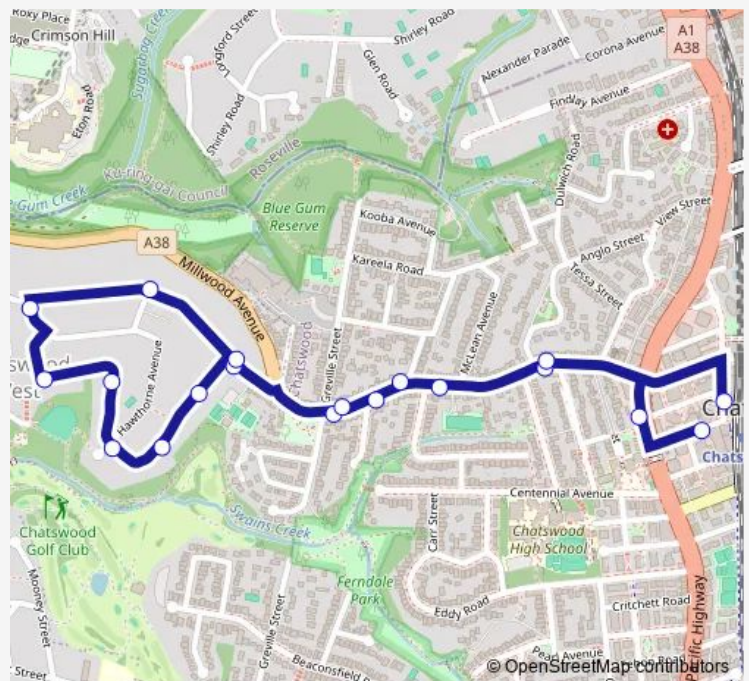

Bellevue St At Hawthorne Av

Valerie Av After Hawthorne Av

Valerie Av Opp Louise Av

Hawthorne Av At Fullers Rd

Delhi Rd At River Av

River Av Opp 44

River Av Opp 66

River Av Opp Mulhall Park

62 River Av

44 River Av

River Av Opp River Lane

Delhi Rd At Riverside Dr

Route schedule

Chatswood Station, Victoria Av, Stand G — Chatswood Station, Railway St, Stand H

| | |
|-----------|-------------|
| Monday | 12:48-18:25 |
| Tuesday | 12:48-18:25 |
| Wednesday | 12:48-18:25 |
| Thursday | 12:48-18:25 |
| Friday | 12:48-18:25 |
| Saturday | — |
| Sunday | — |

Route info

Direction: Chatswood Station, Victoria Av, Stand G

Stops: 28

Trip Duration: 0 hour 22 min

256 — Chatswood to Chatswood West (Loop Service)

Millwood Av Opp 80

19 Millwood Av

Millwood Av At Range St

Fullers Rd After Greville St

Fullers Rd At Davies St

Fullers Rd After Anglo St

Chatswood Station, Railway St, Stand H

Direction

River Av Opp Mulhall Park — Chatswood Station, Railway St, Stand H

20 stops

[Open route schedule](#)