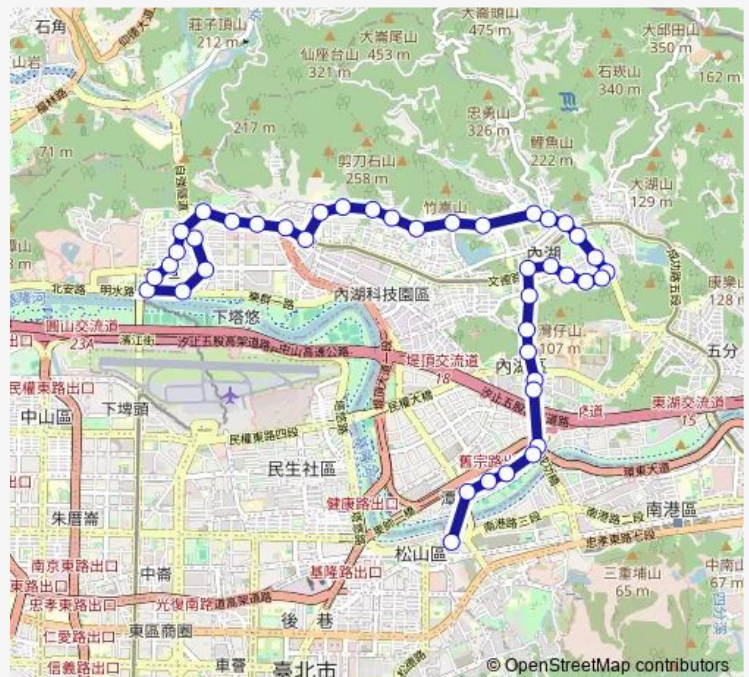

### Route schedule

明水路一 — 玉成里

Monday 06:00-19:30

Tuesday 06:00-19:30

Wednesday 06:00-19:30

Thursday 06:00-19:30

Friday 06:00-19:30

Saturday —

### Route info

Direction: 明水路一

Stops: 42

Trip Duration: 0 hour 46 min

256 — 大直-松山車站

BusMaps

貿商三村

金龍路口