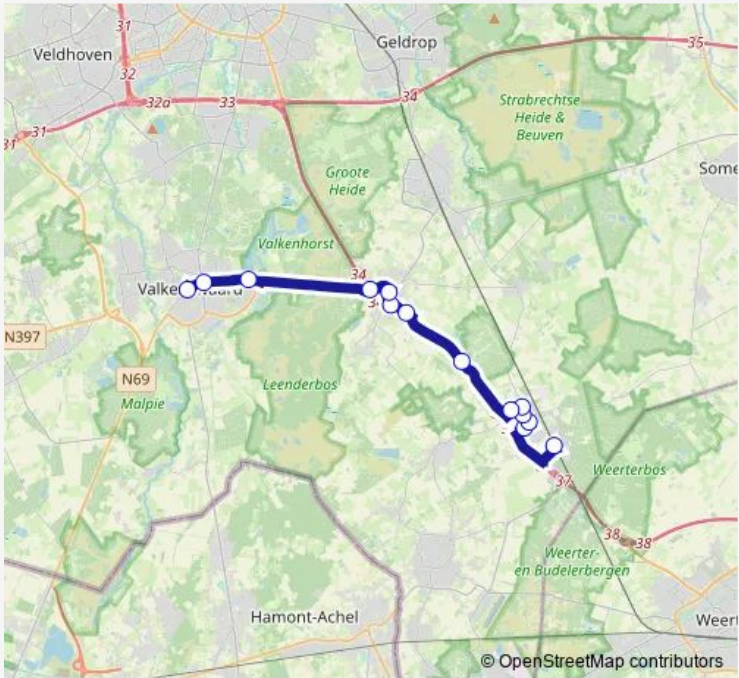

Bus 256 Maarheeze station - Valkenswaard

[Go to website](#)

Direction
 Maarheeze, Station — Valkenswaard, Markt
 13 stops
[Open route schedule](#)

- Maarheeze, Station
- Maarheeze, Marishof
- Maarheeze, Puttenstraat
- Maarheeze, Bruine Akkers
- Maarheeze, De Neerlanden
- Maarheeze, Vogelsberg
- Leende, Zevenhuizen
- Leende, Julianastraat
- Leende, Dorpstraat
- Leende, Valkenswaardseweg/A2
- Valkenswaard, Bedr.terrein Schaapsloop
- Valkenswaard, Leenderweg
- Valkenswaard, Markt

Route schedule
 Maarheeze, Station — Valkenswaard, Markt

Monday	07:03-17:41
Tuesday	07:03-17:41
Wednesday	07:03-17:41
Thursday	07:03-17:41
Friday	07:03-17:41
Saturday	—
Sunday	—

Route info
 Direction: Maarheeze, Station
 Stops: 13
 Trip Duration: 0 hour 24 min

■ 256 — Maarheeze station - Valkenswaard **BusMaps**

Direction

Valkenswaard, Markt — Maarheeze, Station

13 stops

[Open route schedule](#)

Valkenswaard, Markt

Valkenswaard, Leenderweg

Valkenswaard, Bedr.terrein Schaapsloop

Leende, Valkenswaardseweg/A2

Leende, Dorpstraat

Leende, Julianastraat

Leende, Zevenhuizen

Leende, Maarheezerweg

Maarheeze, Vogelsberg

Maarheeze, De Neerlanden

Maarheeze, Bruine Akkers