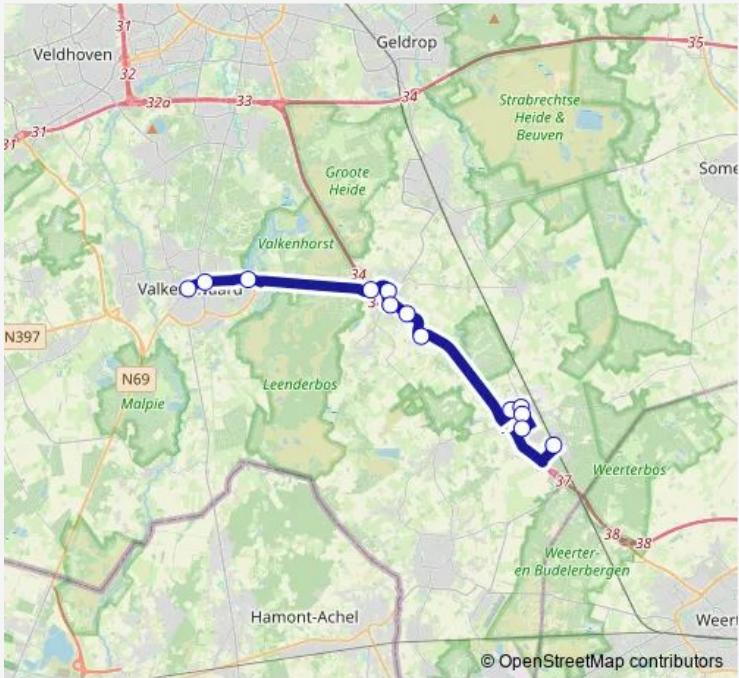

Bus 256 Maarheeze station - Valkenswaard

[Go to website](#)

Direction
 Valkenswaard, Markt — Maarheeze, Station
 13 stops
[Open route schedule](#)

- Valkenswaard, Markt
- Valkenswaard, Leenderweg
- Valkenswaard, Bedr.terrein Schaapsloop
- Leende, Valkenswaardseweg/A2
- Leende, Dorpstraat
- Leende, Julianastraat
- Leende, Zevenhuizen
- Leende, Maarheezeweg
- Maarheeze, Vogelsberg
- Maarheeze, De Neerlanden
- Maarheeze, Bruine Akkers
- Maarheeze, Marishof
- Maarheeze, Station

Route schedule
 Valkenswaard, Markt — Maarheeze, Station

Monday	—
Tuesday	—
Wednesday	—
Thursday	07:24-17:24
Friday	07:24-17:24
Saturday	—
Sunday	—

Route info
 Direction: Valkenswaard, Markt
 Stops: 13
 Trip Duration: 0 hour 25 min

256 — Maarheeze station - Valkenswaard **BusMaps**

Direction

Valkenswaard, Markt — Maarheeze, Station

13 stops

[Open route schedule](#)

Valkenswaard, Markt

Valkenswaard, Leenderweg

Valkenswaard, Bedr.terrein Schaapsloop

Friday 07:24-18:10

Saturday —

Sunday —

Route info

Direction: Valkenswaard, Markt

Stops: 13

Trip Duration: 0 hour 25 min

Direction