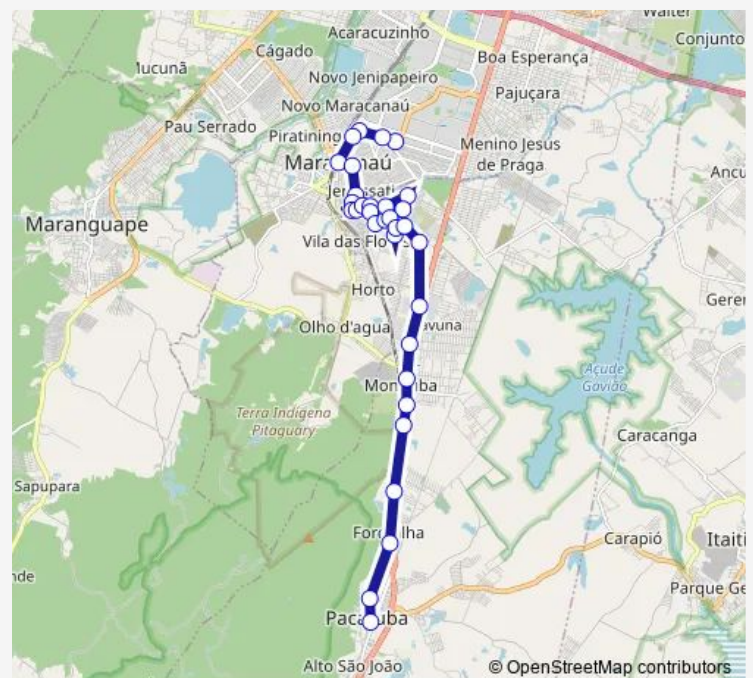

Route schedule

Av. Contorno Norte Ifce Maracanaú Distrito Industrial — Rodoviária Pacatuba

Monday 06:50-20:20

Tuesday 06:50-20:20

Wednesday 06:50-20:20

Thursday 06:50-20:20

Friday 06:50-20:20

Saturday 06:50-17:55

Sunday —

Route info

Direction: Av. Contorno Norte Ifce Maracanaú Distrito Industrial

Stops: 32

Trip Duration: 0 hour 41 min

377 — Pacatuba / Maracanaú

RUA 12

AV. A / COM RUA 6

Acude DO Piripau (Pacatuba)

Rodoviaria Pacatuba

Direction

Rodoviaria Pacatuba — Av. Contorno Norte Ifce Maracanaú Distrito Industrial

40 stops

[Open route schedule](#)

Rodoviaria Pacatuba

Praca Mais Infancia (Pacatuba)

Route info

Direction: Rodoviaria Pacatuba

Stops: 40

Trip Duration: 0 hour 43 min

AV . Dezessete / COM RUA 73

Avenida XV 24o DP Jereissati

RUA 64 / Prox-Mercadinho

RUA 64 / Prox- Igreja Catolica