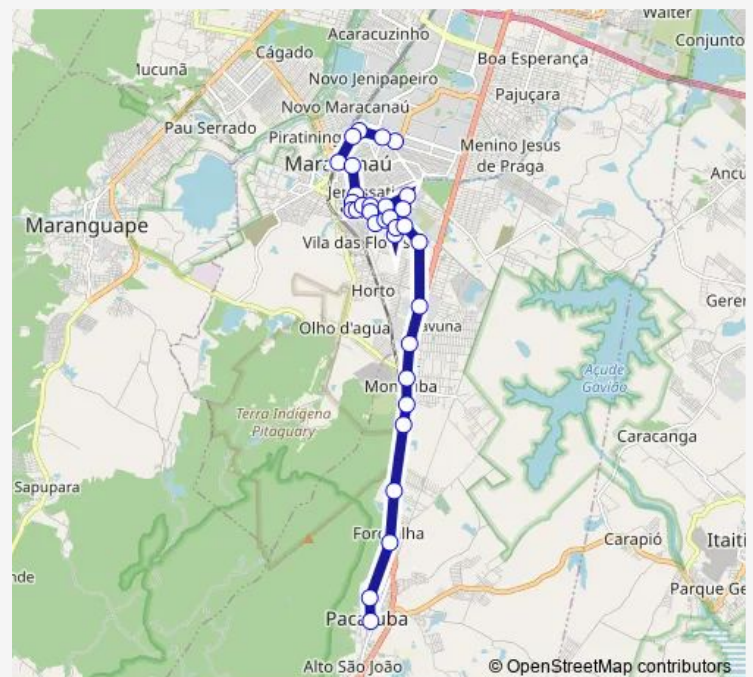

### Direction

AV. Contorno DO Norte / Cefet / Final DE Linha —  
Rodoviaria Pacatuba

32 stops

[Open route schedule](#)

- AV. Contorno DO Norte / Cefet / Final DE Linha
- AV. Contorno DO Norte / Premium Village
- Feira Center / Cine Maracanaú
- 3l Tintas Automotivas / Salao Reino DAS Testemunhas DE Jeova
- RUA Capitao Valdemar DE Lima / Praca Major Braz
- RUA Joao Alencar / Shopping Maracanaú
- AV . XI / Colegio Luiz DE Gonzaga Fonseca Mota
- AV. XII COM RUA 10 / Campo C Brasil
- AV. Xiii COM RUA 64 / Deposito Jacome
- AV. Xiv
- RUA 64 / Prox- Pizzaria
- AV. Xv
- AV. Dezesete / Mercantil Unicompra
- AV. Dezesete / COM RUA 77
- AV. Dezoito / COM Av.A
- AV. Dezenove / COM RUA 70
- Av.Xxiv / Terminal DO Jereissati 2
- AV. XXV / Eeief Angela Costa Campos
- AV. Marginal Nordeste / COM RUA 05
- Av.B / Condominio Morada DAS Petalas ( Volta )

### Route schedule

AV. Contorno DO Norte / Cefet / Final DE Linha —  
Rodoviaria Pacatuba

Monday	06:50-20:20
Tuesday	06:50-20:20
Wednesday	06:50-20:20
Thursday	06:50-20:20
Friday	06:50-20:20
Saturday	06:50-17:55
Sunday	—

### Route info

Direction: AV. Contorno DO Norte / Cefet / Final DE Linha

Stops: 32

Trip Duration: 0 hour 41 min

377 — Pacatuba / Maracanaú

RUA 12

AV. A / COM RUA 6

AV . B / Escola Municipal Mirtes Holanda DO Vale

Heineken

Posto Ceara 5

Posto 1000

RUA Geraldo Martins

Escola Maria DE SA Roriz

Granja Pacatuba Volta

Sefaz Pacatuba

Acude DO Piripau ( Pacatuba )