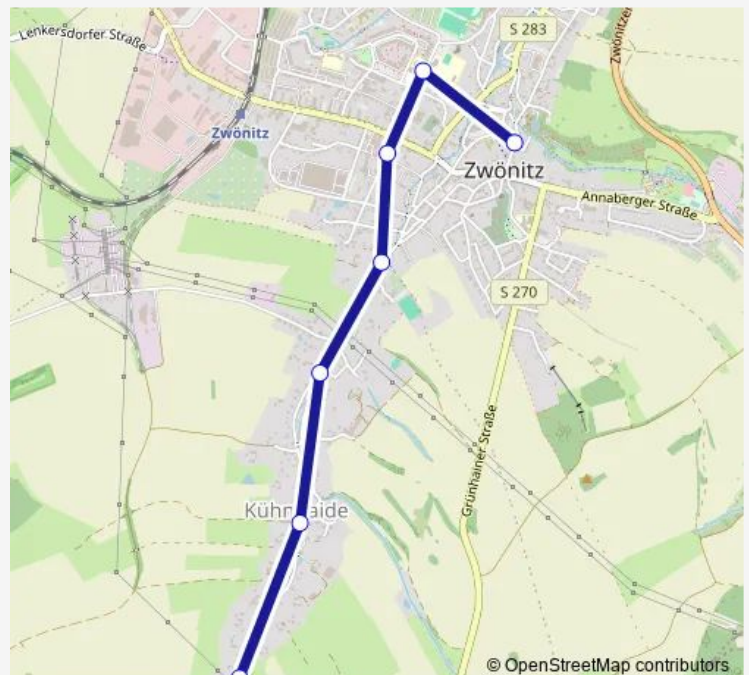

**Direction**

Kühnhaide, Wendeschleife — Zwönitz, Rathausstr

7 stops

[Open route schedule](#)

Kühnhaide, Wendeschleife

Kühnhaide, Fleischerei Meischner

Kühnhaide, Küchenmöbelwerk

Kühnhaide, Schmiede Lippold

## Route schedule

Kühnhaide, Wendeschleife — Zwönitz, Rathausstr

Monday 06:45

Tuesday 06:45

Wednesday 06:45

Thursday 06:45

Friday 06:45

Saturday —

## Route info

Direction: Kühnhaide, Wendeschleife

Stops: 7

Trip Duration: 0 hour 13 min

**Direction**

Zwönitz, Rathausstr — Kühnhaide, Wendeschleife

6 stops

[Open route schedule](#)

## Route schedule

Zwönitz, Rathausstr — Kühnhaide, Wendeschleife

Monday	06:35
Tuesday	06:35
Wednesday	06:35
Thursday	06:35
Friday	06:35
Saturday	—
Sunday	—